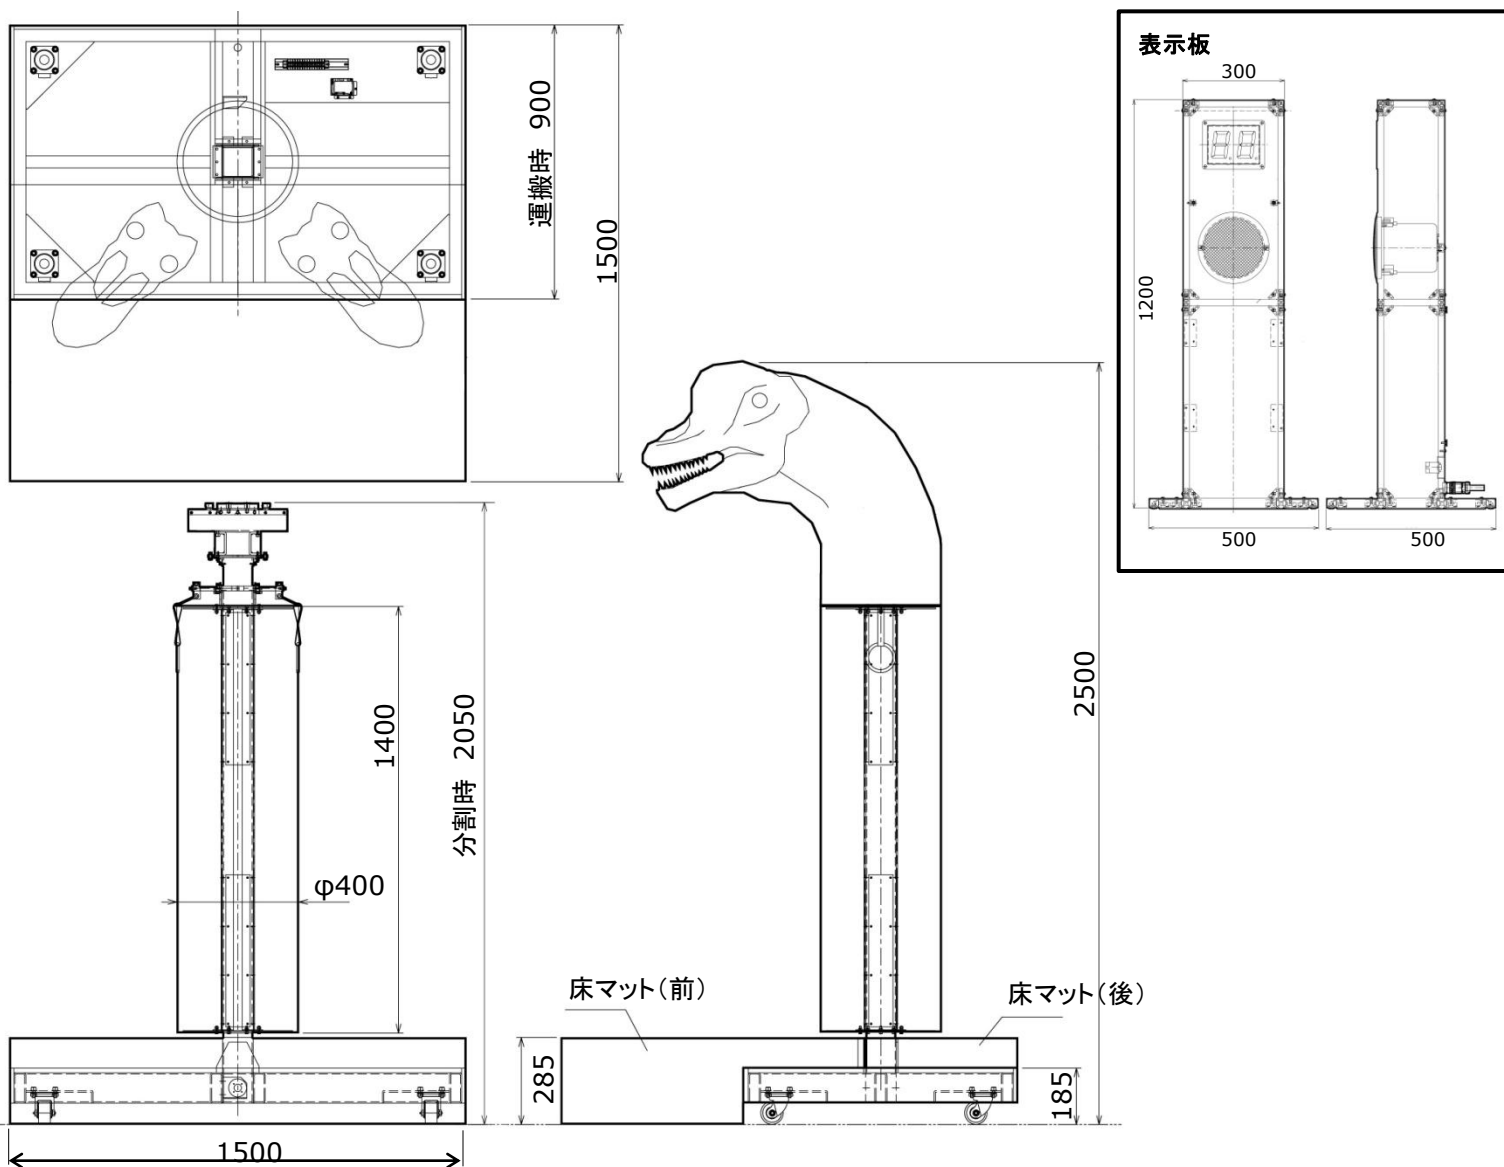

ブラキオサウルスにつかまろう

THE WORLD OF DINOSAURS

動刻No.	100817
図面No.	
重量	1体 約300kg
必要電源 (単体使用時)	コントロール (AC100V 5A×2) モーター駆動
設置運搬条件	首は取り外し可

動き	<input type="checkbox"/> 開閉(鳴き声)
付属品	<ul style="list-style-type: none"> ・専用マット ・遊び方/注意看板(自立式) ・カウンター表示板
備考	<ul style="list-style-type: none"> ・推奨対象年齢 6歳以上 ・靴をぬいでご使用下さい