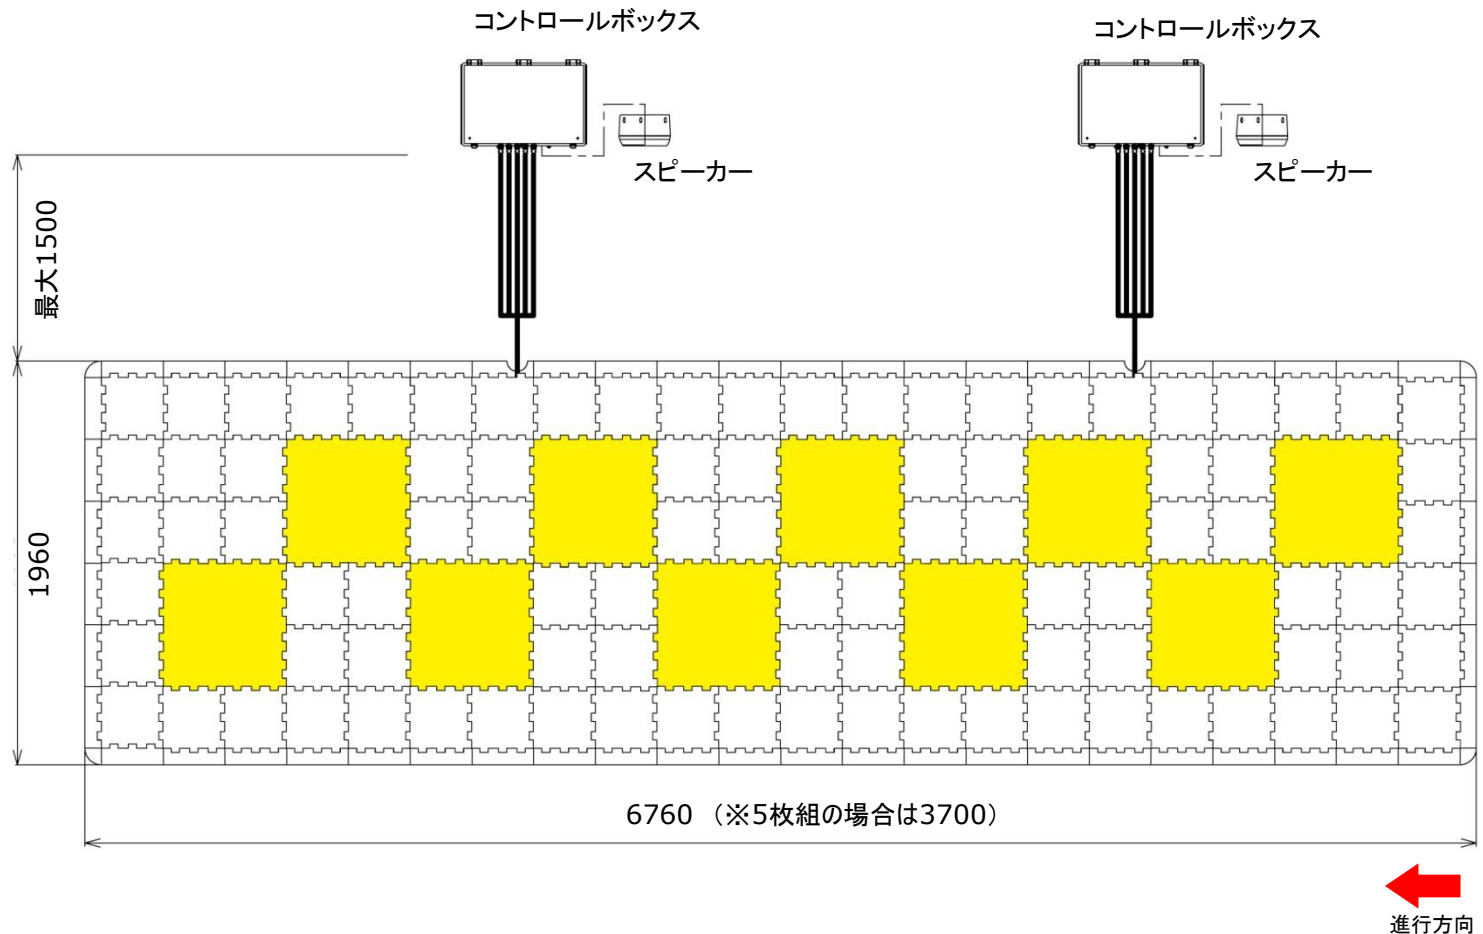

＜プレイ恐竜＞

足跡を踏むと「ドシン！」
びっくり重低音が響きます。

恐竜になったつもりで、次々に足跡を踏んで足音を鳴らして行こう！

足跡マットは全部で10枚。
全て違う音階の足音になっています。

THE WORLD OF DINOSAURS

動刻No.	100818
図面No.	
重量	約50kg
必要電源 (単体使用時)	コントロール (AC100V 5A×2)
設置運搬条件	
動き	足跡は全部で10枚。 足跡のマットを踏むと、 恐竜の足音が響きます。 足音は音階になっています。
付属品	・遊び方/注意看板(自立式) ・コントロールボックス ・スピーカー
備考	・足跡は5枚でも使用可。 ・コントロールは、進行方向 右側に設置されます。