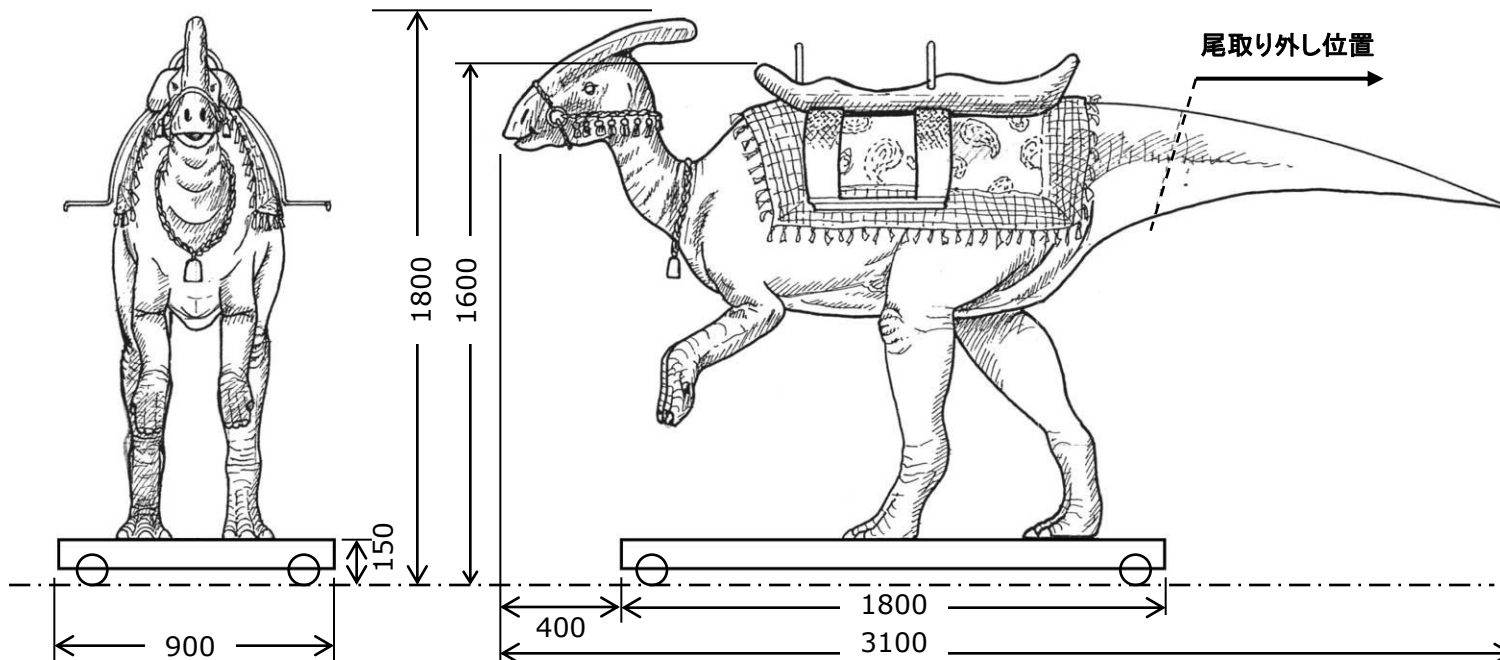

2017.01

恐竜シリーズ

Parasaurolophus Ride

乗り物パラサウロロフス

THE WORLD OF DINOSAURS

動刻No.	3821
図面No.	1054
重量	約200kg (ステップ50Kg)
必要電源	コントロール (AC100V 5A) モータ駆動
設置運搬条件	・尾 取外し

動き	鞍 : 上下 首 : 上下 口 : 開閉(鳴き声)

付属品	・ステップ ・コントロール(ステップ内蔵) ・スピーカ、ケーブル、ホース等 ・コインメック

備考	・コインメック ※無料/100円/200円設定 ※容量: 100円×180枚 ・動作時間は30秒/40秒/50秒/60秒に変更可能 ・待機時30秒毎、動作時10秒ごとに鳴き声 ・定員: 2名(100kg)