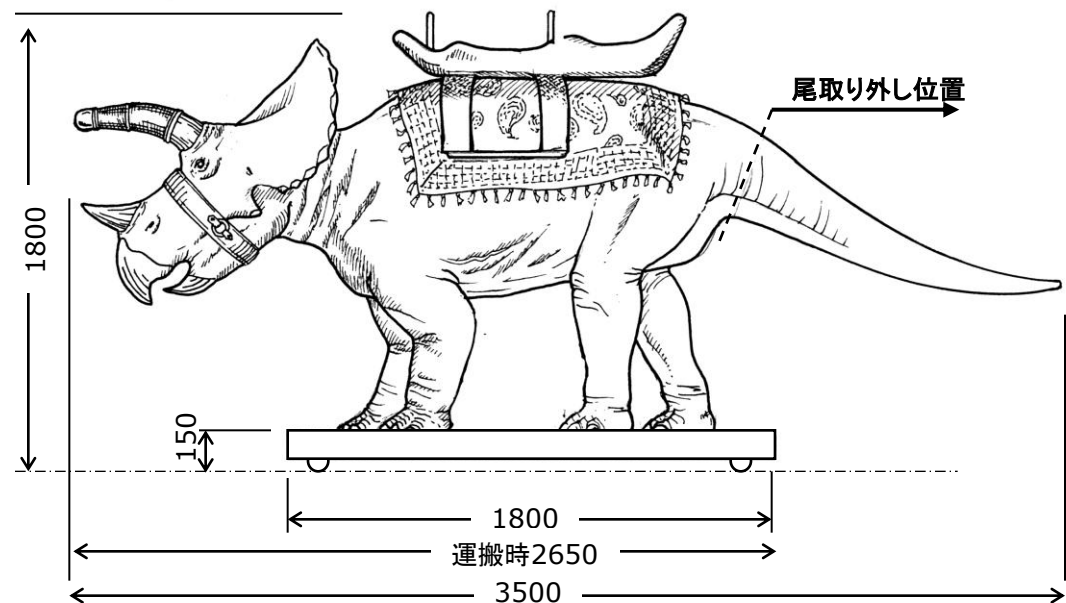

2017.01

恐竜シリーズ

Triceratops Ride

乗り物トリケラトプス

THE WORLD OF DINOSAURS

動刻No.	3820
図面No.	1053
重量	約200kg (ステップ50Kg)
必要電源	コントロール (AC100V 5A) モータ駆動
設置運搬条件	・尾 取外し

動き	鞍 : 上下 首 : 上下 口 : 開閉(鳴き声)

付属品	・ステップ ・コントロール(ステップ内蔵) ・スピーカ、ケーブル、ホース等 ・コインメック

備考	・コインメック ※無料/100円/200円設定 ※容量: 100円×180枚 ・動作時間は30秒/40秒/50秒/60秒に変更可能 ・待機時30秒毎、動作時10秒ごとに鳴き声 ・定員2名(100kg)