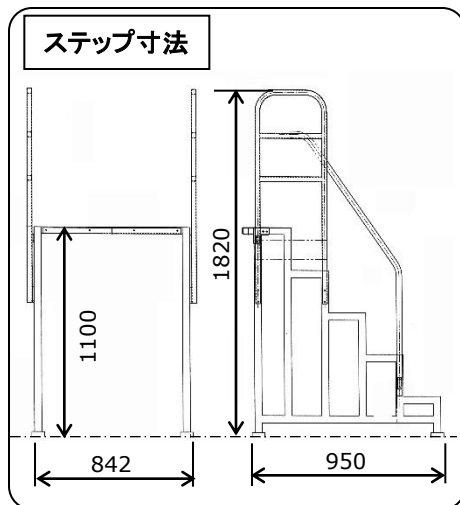

2017.01

恐竜シリーズ

Parasaurolophus Ride

乗り物パラサウロロフス

THE WORLD OF DINOSAURS

動刻No.	3821
図面No.	1054
重量	約200kg (ステップ50Kg)
必要電源	コントロール (AC100V 5A) モータ駆動
設置運搬条件	・尾 取外し

動き	鞍 : 上下 首 : 上下 口 : 開閉(鳴き声)

付属品	・ステップ ・コントロール(ステップ内蔵) ・スピーカ、ケーブル、ホース等 ・コインメック

備考	・コインメック ※無料/100円/200円設定 ※容量: 100円×180枚 ・動作時間は30秒/40秒/50秒/60秒に変更可能 ・待機時30秒毎、動作時10秒ごとに鳴き声 ・定員: 2名(100kg)