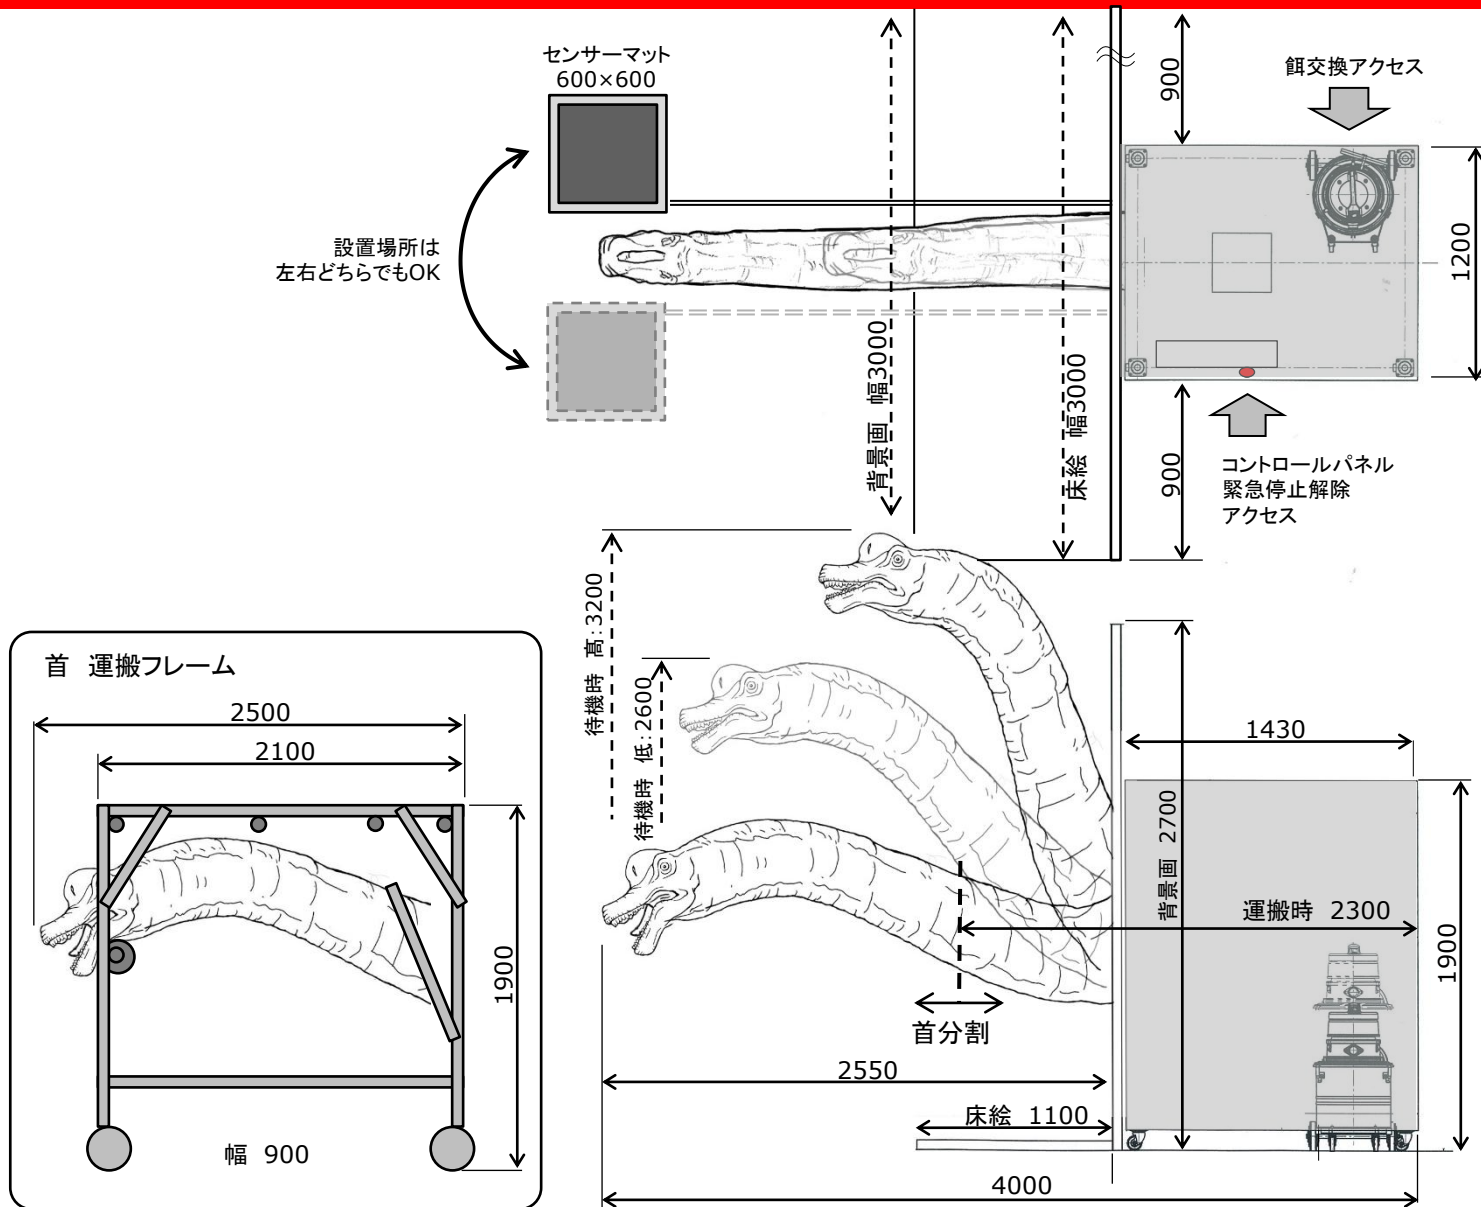

2017.01

恐竜シリーズ

餌やりブラキオサウルス

THE WORLD OF DINOSAURS

動刻No.	100876
図面No.	
重量	約500kg
必要電源 (単体使用時)	・コントロール (AC100V 5A) ・吸引機 (AC100V 14A) ・コンプレッサ (100 V0.75kw)
設置運搬条件	・首 取り外し ・運搬フレーム有

動き	首 : 上下
	口 : 開閉(鳴き声)
	瞼 : 開閉(まばたき)

付属品	・センサーマット ・専用餌、餌箱 ・背景画パネル(4枚) ・緊急停止フットスイッチ ・遊び方/注意看板(自立式) ・スピーカ、ケーブル、ホース等

備考	・待機時の首最高位は2段階(高い:H3200/低い:H2600)から選択可 ・奨対象年齢 6歳以上(小さなお子様は保護者同伴)