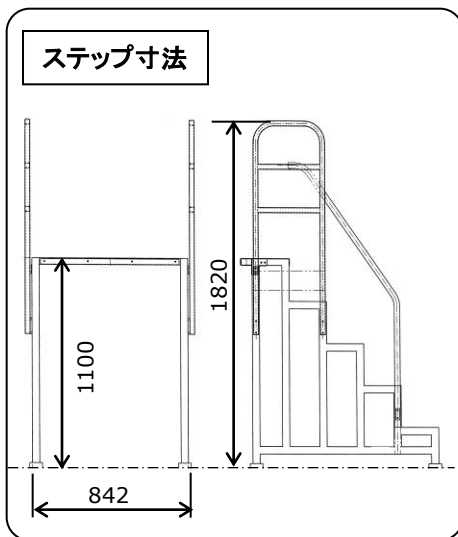

2017.01

恐竜シリーズ

Triceratops Ride

乗り物トリケラトプス

THE WORLD OF DINOSAURS

動刻No.	3820
図面No.	1053
重量	約200kg (ステップ50Kg)
必要電源	コントロール (AC100V 5A) モータ駆動
設置運搬条件	・尾 取外し

動き	鞍 : 上下 首 : 上下 口 : 開閉(鳴き声)

付属品	・ステップ ・コントロール(ステップ内蔵) ・スピーカ、ケーブル、ホース等 ・コインメック

備考	・コインメック ※無料/100円/200円設定 ※容量: 100円×180枚 ・動作時間は30秒/40秒/50秒/60秒に変更可能 ・待機時30秒毎、動作時10秒ごとに鳴き声 ・定員2名(100kg)