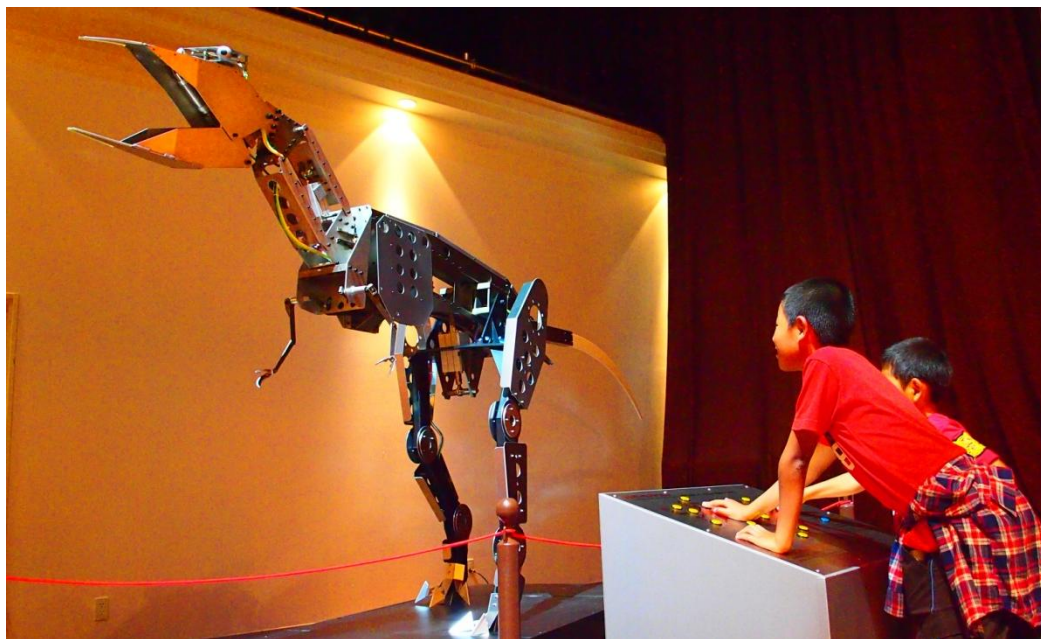

2017.01

恐竜シリーズ

Mechanical Tyrannosaurus

メカティラノサウルス

THE WORLD OF DINOSAURS

恐竜ロボットの動く仕組みがわかるメカ恐竜です。操作盤のボタンで、自由に動かすことができます。

操作盤

2017.01

2017.01

恐竜シリーズ

Triceratops Ride

乗り物トリケラトプス

3本の角が特徴的な、トリケラトプス。

身体を上下に揺らし、頭を動かしながら口を開けて鳴きます。

本物みたいに柔らかい素材でリアルに再現した、トリケラトプスに乗って遊ぶことができる、乗り物恐竜です。

記念撮影コーナーにも最適です。