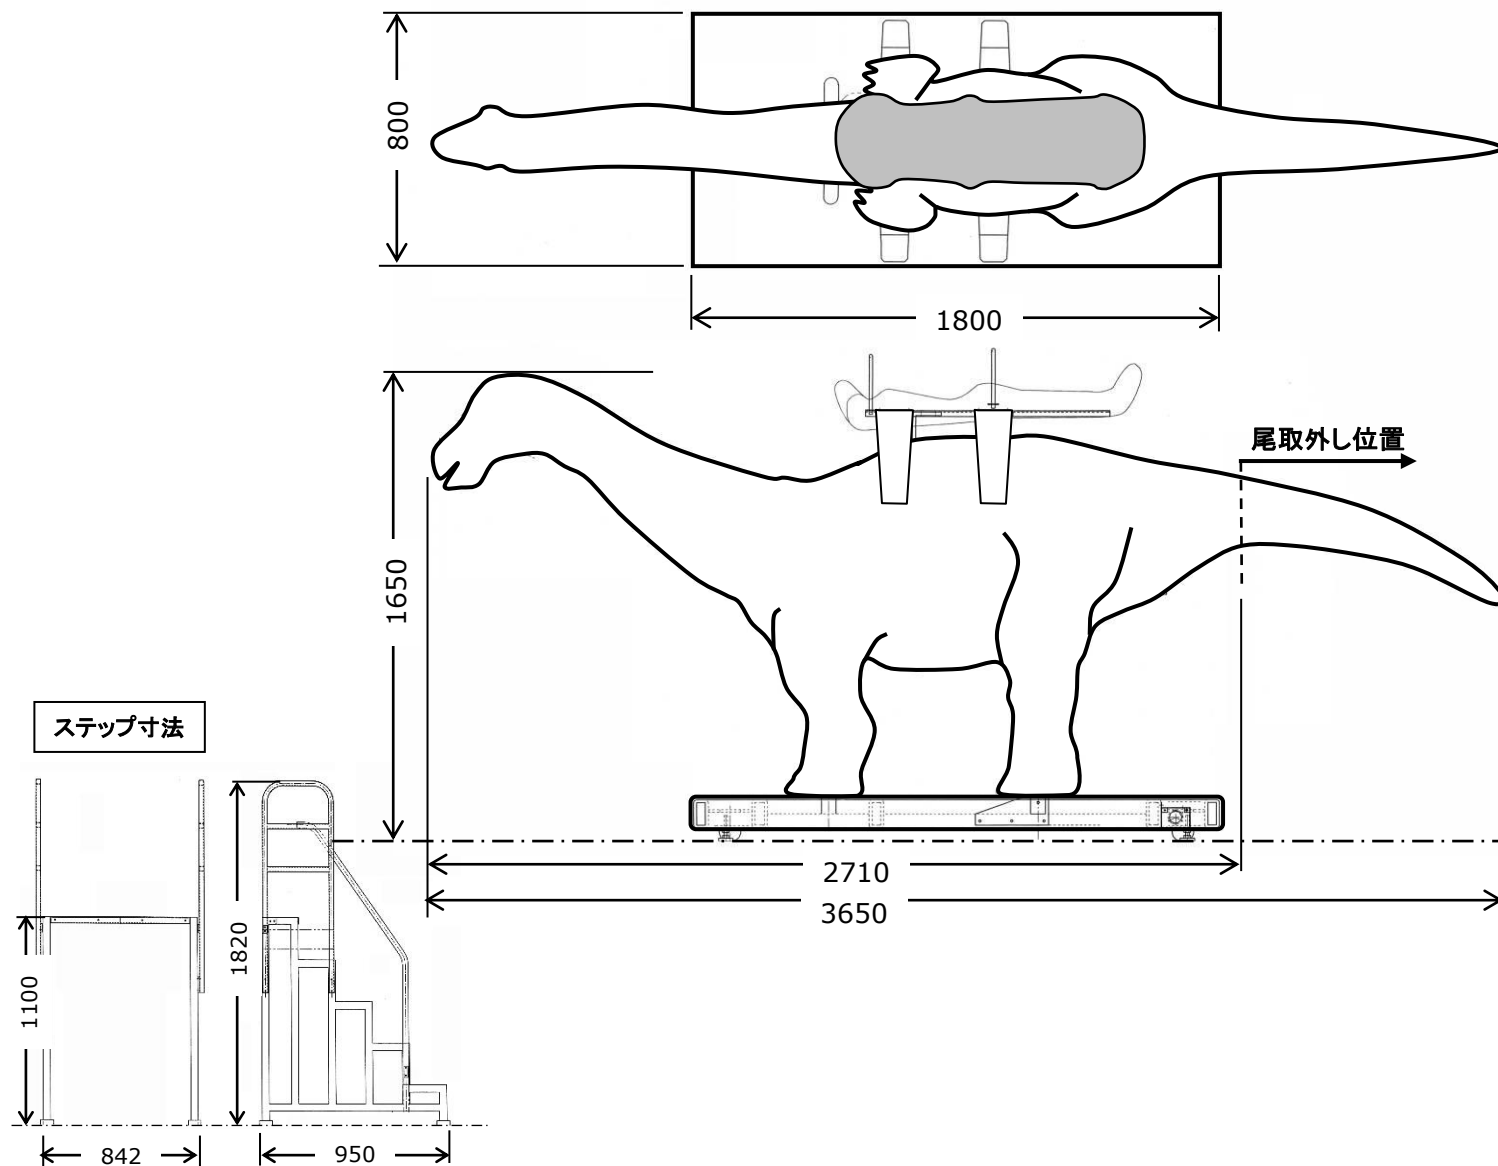

THE WORLD OF DINOSAURS

2017.01

恐竜シリーズ

Apatosaurus Ride

乗り物アパトサウルス

THE WORLD OF DINOSAURS

動刻No.	3831
図面No.	1063
重量	本体250kg (ステップ50kg)
(必要電圧時)	コントロール (AC100V 5A) モーター駆動
設置運搬条件	
動き	鞍:上下 首:上下 口:開閉(鳴き声)
付属品	・ステップ ・コントロール(ステップ内蔵) ・スピーカ、ケーブル、ホース等 ・コインメック
備考	・コインメック ※無料/100円/200円設定 ※容量:100円×180枚 ・動作時間は30秒/40秒/50秒/60秒に変更可能 ・待機時30秒毎、動作時10秒ごとに鳴き声 ・定員2名(100kg)