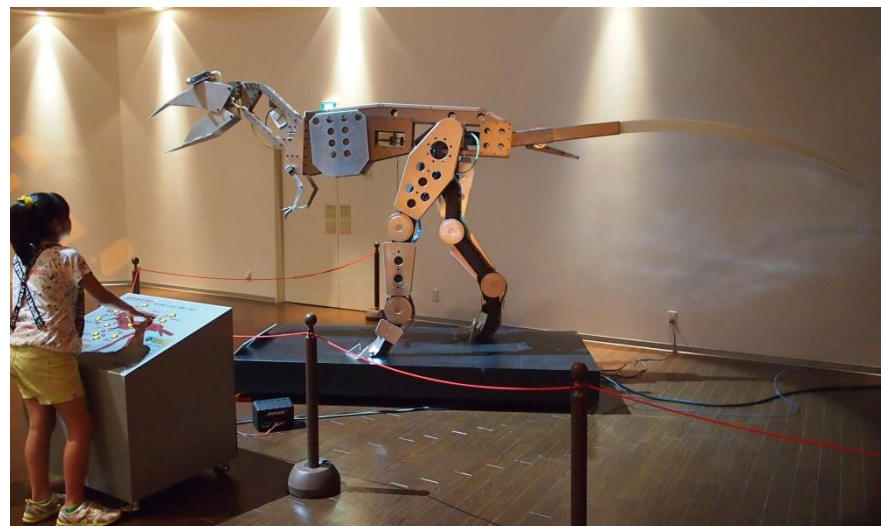

2017.01

恐竜シリーズ

Mechanical Tyrannosaurus

メカティラノサウルス

THE WORLD OF DINOSAURS

恐竜ロボットの動く仕組みがわかるメカ恐竜です。操作盤のボタンで、自由に動かすことができます。

操作盤

2017.01

付属品	・スピーカ、ケーブル、ホース等 ・操作ボックス
-----	----------------------------

備考	
----	--

背中に乗ると、ユサユサと上下に揺れる乗り物用の動刻です。待機中には鳴き声をだして、呼び込みます。

コインメックを付けて有料(100円/200円)にも、無料で使用することもできます。また動作時間も変更可能です。

2017.01

恐竜シリーズ

Tyrannosaurus Ride

2017.01

恐竜シリーズ

Triceratops Ride

乗り物トリケラトプス

3本の角が特徴的な、トリケラトプス。

身体を上下に揺らし、頭を動かしながら口を開けて鳴きます。

本物みたいに柔らかい素材でリアルに再現した、トリケラトプスに乗って遊ぶことができる、乗り物恐竜です。

記念撮影コーナーにも最適です。