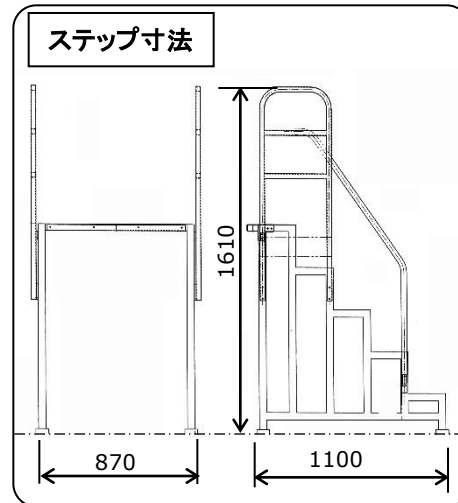

2017.01

恐竜シリーズ

Tyrannosaurus Ride

乗り物ティラノサウルス

THE WORLD OF DINOSAURS

動刻No.	3482
図面No.	715
重量	約200kg (ステップ50Kg)
必要電源	コントロール (AC100V 5A) モータ駆動
設置運搬条件	・尾 取外し
動き	鞍 : 上下 首 : 上下 口 : 開閉(鳴き声)
付属品	・ステップ ・コントロール(ステップ内蔵) ・スピーカ、ケーブル、ホース等 ・コインメック
備考	・コインメック ※無料/100円/200円設定 ※容量:100円×180枚 ・動作時間は変更可能 ・定員2名(100kg)