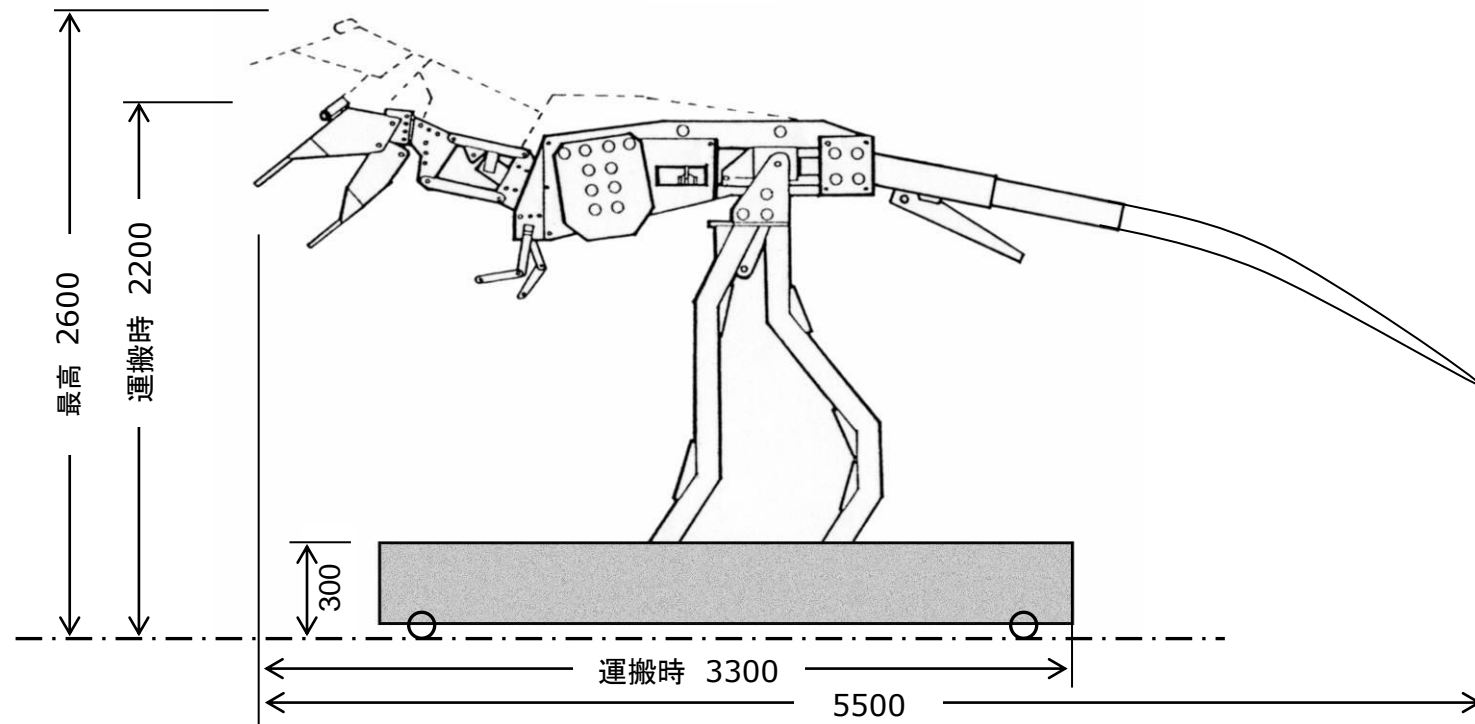

2017.01

恐竜シリーズ

Mechanical Tyrannosaurus

メカティラノサウルス

THE WORLD OF DINOSAURS

動刻No.	3235/3835
図面No.	642
重量	約 400 kg
必要電源 (単体使用時)	コントロール (AC100V 5A) コンプレッサ (100V0.75kw) リザーブタンク (AC100V 3A)
設置搬送条件	・運搬フレーム有 ・尾 取り外し

動き	体 : 上下左右
	前足 : 上下
	口 : 開閉(鳴き声)
	首 : 左右
	頭 : 左右
※操作ボックスのボタン操作により動作	

付属品	・スピーカ、ケーブル、ホース等 ・操作ボックス

備考