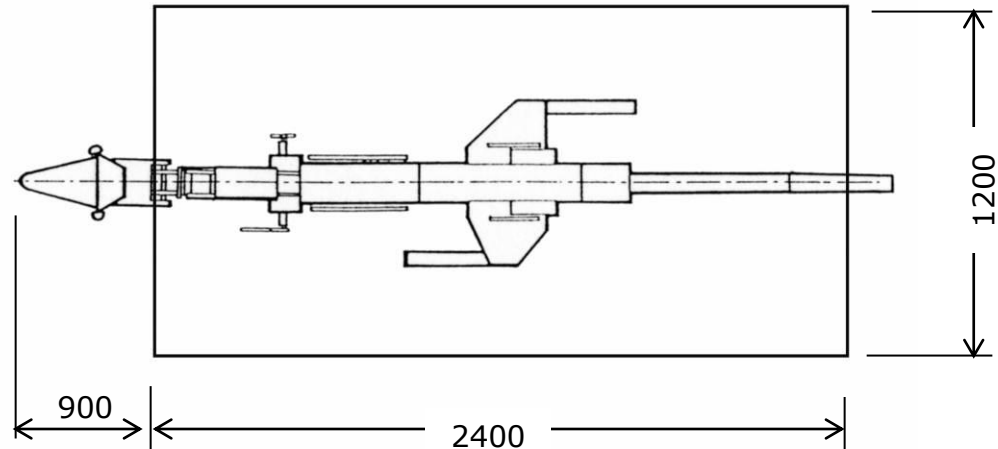

2017.01

恐竜シリーズ

Mechanical Tyrannosaurus

メカティラノサウルス

THE WORLD OF DINOSAURS

動刻No.	3235/3835
図面No.	642
重量	約 400 kg
必要電源 (単体使用時)	コントロール (AC100V 5A) コンプレッサ (100V0.75kw) リザーブタンク (AC100V 3A)
設置搬送条件	・運搬フレーム有 ・尾 取り外し

動き	体 : 上下左右
	前足 : 上下
	口 : 開閉(鳴き声)
	首 : 左右
	頭 : 左右
※操作ボックスのボタン操作により動作	

付属品	・スピーカ、ケーブル、ホース等 ・操作ボックス

備考