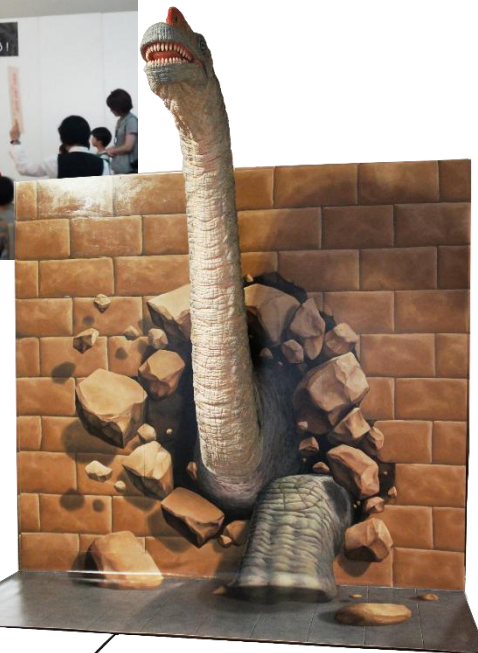

＜プレイ恐竜＞

世界初！餌をあげられる
恐竜動刻、登場！

リアルなブラキオサウルスに
餌をあげてみよう！
楽しい餌やり体験に加え、
トリックアートの背景で
記念撮影もハイグレード！

マットの上に立つとブラキオ
サウルスがゆっくりと首を下
げて、頭を近づけてきます。
頭が十分近づいたら、あんど
りと開けた口の中に餌玉を入
れましょう。勢いよく餌を飲
み込みます。

迫力満点のリアルな恐竜に
大接近できるチャンス！

良く見ると、体や壁は「絵」。
トリックアートと体感型の恐
竜ロボットを組み合わせた、
斬新でユニークな展示です。

THE WORLD OF DINOSAURS