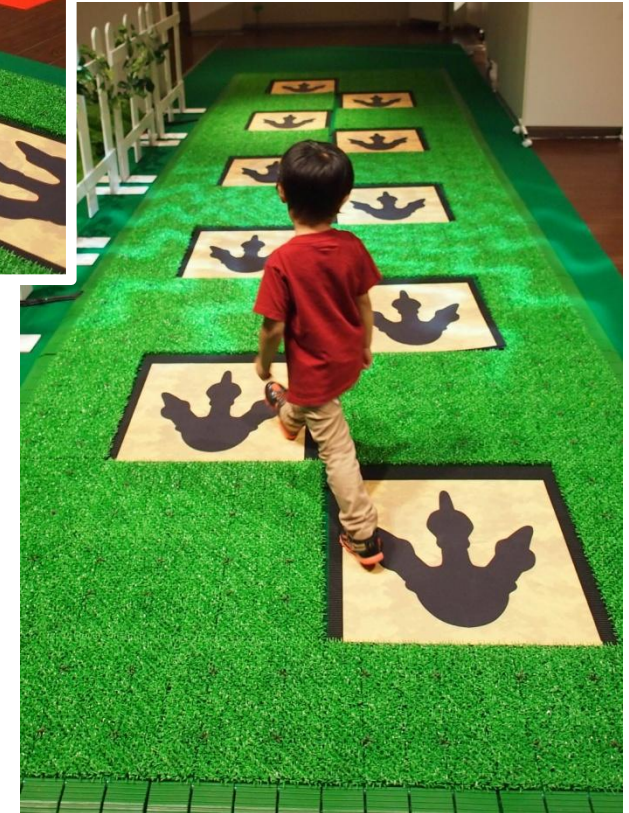

＜プレイ恐竜＞

足跡を踏むと「ドシン！」
びっくり重低音が響きます。

恐竜になったつもりで、次々に足跡を踏んで足音を鳴らして行こう！

足跡マットは全部で10枚。
全て違う音階の足音になっています。

THE WORLD OF DINOSAURS

動刻No.	100818
図面No.	
重量	約50kg
必要電源 (単体使用時)	コントロール (AC100V 5A×2)
設置運搬条件	
動き	足跡は全部で10枚。 足跡のマットを踏むと、 恐竜の足音が響きます。 足音は音階になっています。
付属品	・遊び方/注意看板(自立式) ・コントロールボックス ・スピーカー
備考	・足跡は5枚でも使用可。 ・コントロールは、進行方向 右側に設置されます。

2017.01

恐竜シリーズ

Triceratops Ride

乗り物トリケラトプス

3本の角が特徴的な、トリケラトプス。

身体を上下に揺らし、頭を動かしながら口を開けて鳴きます。

本物みたいに柔らかい素材でリアルに再現した、トリケラトプスに乗って遊ぶことができる、乗り物恐竜です。

記念撮影コーナーにも最適です。