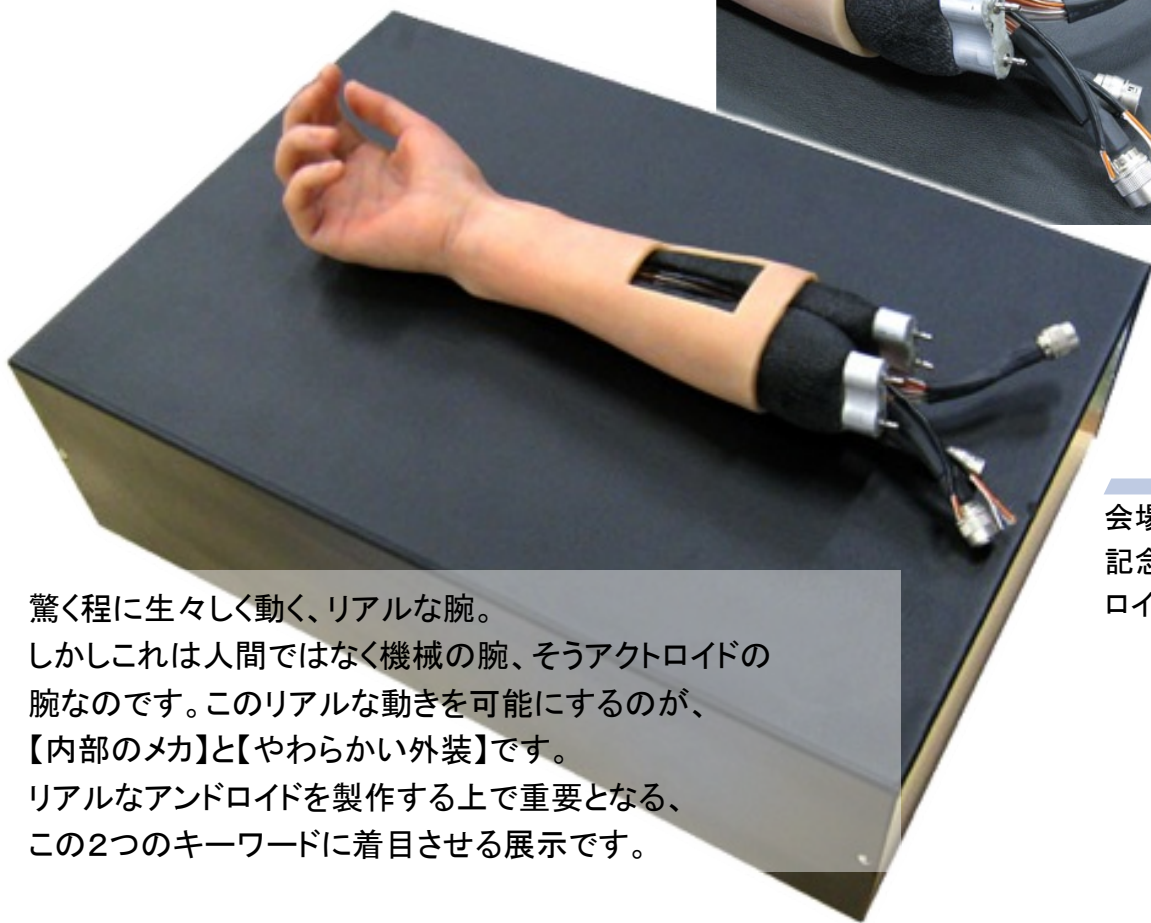

ムービング・ハンド

驚く程に生々しく動く、リアルな腕。
しかしこれは人間ではなく機械の腕、そうアクトロイドの腕なのです。このリアルな動きを可能にするのが、【内部のメカ】と【やわらかい外装】です。
リアルなアンドロイドを製作する上で重要となる、この2つのキーワードに着目させる展示です。

内部動力で指がリアルに可動。この腕への驚きが、アクトロイドとの対面をさらに感動的なものへと昇華させます！

アクトロイド 等身大パネル