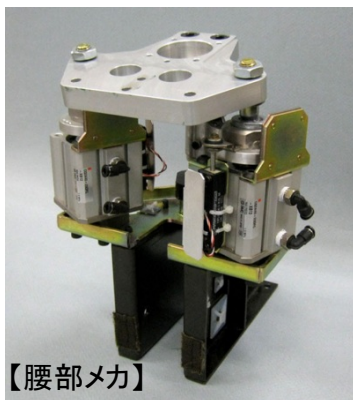

-造形のこだわり-

口元の造形自体が口角の上がった状態になっているので常に笑顔を保つことができます。

小さな違和感でも「人間らしさ」が損なわれるため、造形作業は慎重かつ緻密に行われています。

熟練の造形師たちによって微妙な修正が加えられる粘土原型。リアルさも大事ですが、「中にメカが入る」ということも頭にいれながら、バランスをとって作業しなければなりません。

アクトロイドのメカ

【美女の中身はぎっしりメカ！】

スキンに続いて、アクトロイドのメカに焦点を当てて紹介。
徐々にアクトロイドの核心へと迫ります！

【頭部メカ】

【腰部メカ】

【粉体造形
ハンドメカパーツ】

ぎっしり中身の詰まったメカ
パーツ。よく見てみると関節の
つくりは人間に似てい、配線は
血管にも似ている。人体と
アンドロイドの意外な共通点を
発見できるかも？

【アクトロイド腕部メカ】

H400mm W800mm D300mm
(最大時 H600mm)

人間×アンドロイド ～腕の動きの仕組み～