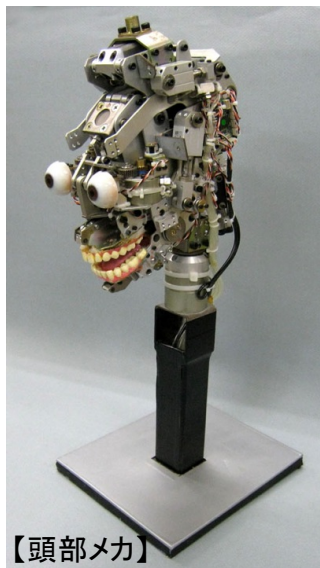

【まるで人肌！スキンの素材に迫る】

まずは外装部分のスキンに焦点を当てて紹介。
人間らしさを演出するためのカギを握る部分です。

【頭部スキン】

頭部スキンをよく見てみると、カツラを取り付けるための金具や、メカから取り外すためのチャックなどがあることがわかります。普段は隠されて見えない部分を観察するチャンスです！

【腕スキン】

【スキン触り比べ】

スキンは医療用シリコンとして使われている、人間の肌にもっと近い素材を使用。3種類の硬さのサンプルをさわりくらべて見て下さい。
1番人間らしい硬さはどれでしょうか？

-造形のこだわり-

口元の造形自体が口角の上がった状態になっているので常に笑顔を保つことができます。

小さな違和感でも「人間らしさ」が損なわれるため、造形作業は慎重かつ緻密に行われています。

熟練の造形師たちによって微妙な修正が加えられる粘土原型。リアルさも大事ですが、「中にメカが入る」ということも頭にいれながら、バランスをとって作業しなければなりません。

アクトロイドのメカ

【美女の中身はぎっしりメカ！】

スキンに続いて、アクトロイドのメカに焦点を当てて紹介。
徐々にアクトロイドの核心へと迫ります！

【頭部メカ】

【腰部メカ】

【粉体造形
ハンドメカパーツ】

ぎっしり中身の詰まったメカ
パーツ。よく見てみると関節の
つくりは人間に似てい、配線は
血管にも似ている。人体と
アンドロイドの意外な共通点を
発見できるかも？

【アクトロイド腕部メカ】

H400mm W800mm D300mm
(最大時 H600mm)

人間×アンドロイド ～腕の動きの仕組み～