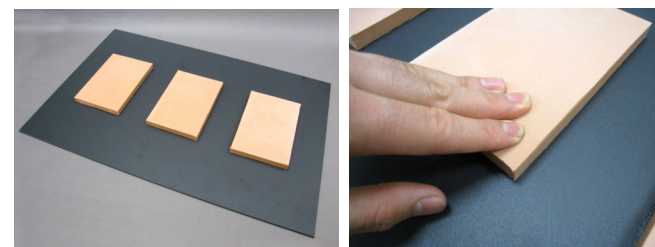

【まるで人肌！スキンの素材に迫る】

まずは外装部分のスキンに焦点を当てて紹介。
人間らしさを演出するためのカギを握る部分です。

【頭部スキン】

頭部スキンをよく見てみると、カツラを取り付けるための金具や、メカから取り外すためのチャックなどがあることがわかります。普段は隠されて見えない部分を観察するチャンスです！

【腕スキン】

【スキン触り比べ】

スキンは医療用シリコンとして使われている、人間の肌にもっと近い素材を使用。3種類の硬さのサンプルをさわりくらべて見て下さい。
1番人間らしい硬さはどれでしょうか？

-造形のこだわり-

口元の造形自体が口角の上がった状態になっているので常に笑顔を保つことができます。

小さな違和感でも「人間らしさ」が損なわれるため、造形作業は慎重かつ緻密に行われています。

熟練の造形師たちによって微妙な修正が加えられる粘土原型。リアルさも大事ですが、「中にメカが入る」ということも頭にいれながら、バランスをとって作業しなければなりません。

アクトロイドのメカ

【美女の中身はぎっしりメカ！】