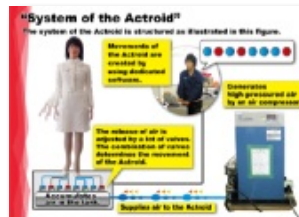

9_アクトロイドのシステム