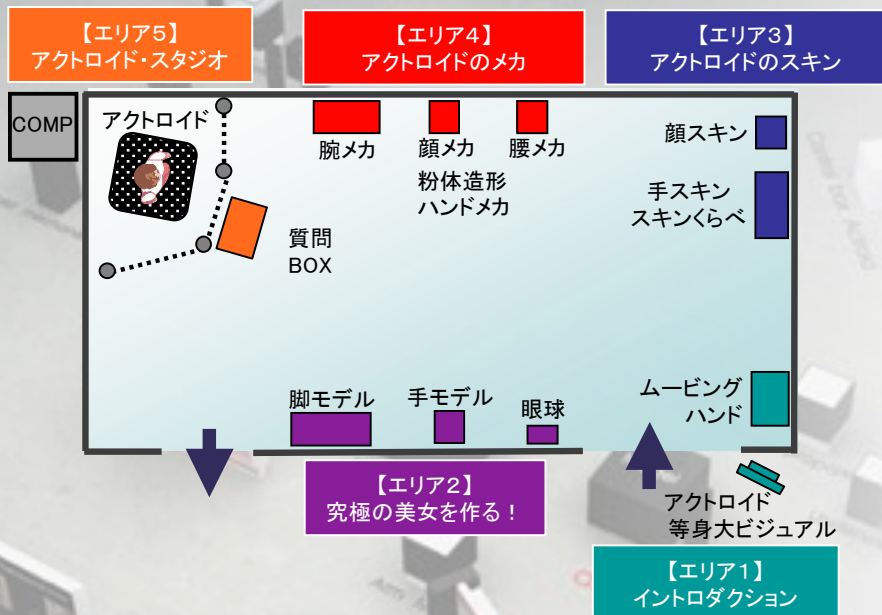

アクトイド大争典

アクトロイドの秘密がいま明かされる！

リアルな女性型アンドロイドとして世界に名を馳せる「アクトロイド」を製作したココロがプロデュースするこの展示会！
アクトロイドの動きの仕組みや、製作秘話まで、装置やパネルを使ってわかりやすく解説！
世界的に有名なアクトロイドのマル秘情報をたくさんゲットして、アンドロイド博士を目指しましょう！

会場レイアウト例

会場想定: 50m²
(5m × 10m)

【エリア1】イントロダクション

(展示物A1) アクトロイド等身大パネル	H1900mm × W600mm × D500mm
(展示物A2) ムービング・ハンド 動作アイテム	H200mm × W330mm × D480mm
(解説パネル: No.1~2)	A2ヨコ 594mm × 420mm

【エリア2】究極の美女をつくる！

(展示物B1) 腕モデル	H50mm × W310mm × D90mm
(展示物B2) 両脚モデル	H200mm × W1000mm × D330mm
(展示物B3) 眼球パーツ (解説パネル: No.3) (写真パネル: No.1~4)	H35mm × W35mm × D60mm A2ヨコ 594mm × 420mm

【エリア3】アクトロイドのスキン

(展示物C1) スキンさわりくらべ ハンズオン	H15mm × W350mm × D510mm
(展示物C2) 腕スキン	H40mm × W100mm × D350mm
(展示物C3) 頭部スキン (解説パネル: No.7) (写真パネル: No.7~9)	H460mm × W330mm × D230mm A2ヨコ 594mm × 420mm

【エリア4】アクトロイドのメカ