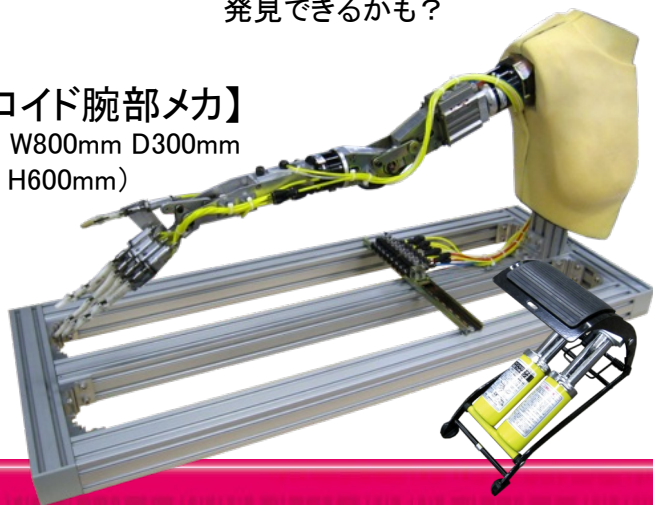

-造形のこだわり-

口元の造形自体が口角の上がった状態になっているので常に笑顔を保つことができます。

小さな違和感でも「人間らしさ」が損なわれるため、造形作業は慎重かつ緻密に行われています。

熟練の造形師たちによって微妙な修正が加えられる粘土原型。リアルさも大事ですが、「中にメカが入る」ということも頭にいれながら、バランスをとって作業しなければなりません。

アクトロイドのメカ

【美女の中身はぎっしりメカ！】

スキンに続いて、アクトロイドのメカに焦点を当てて紹介。
徐々にアクトロイドの核心へと迫ります！

【頭部メカ】

【腰部メカ】

【粉体造形
ハンドメカパーツ】

ぎっしり中身の詰まったメカ
パーツ。よく見てみると関節の
つくりは人間に似てい、配線は
血管にも似ている。人体と
アンドロイドの意外な共通点を
発見できるかも？

【アクトロイド腕部メカ】

H400mm W800mm D300mm
(最大時 H600mm)

人間×アンドロイド ～腕の動きの仕組み～