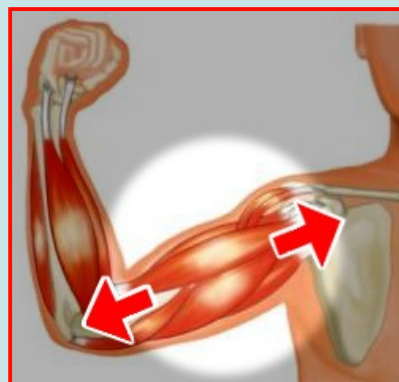

【まるで人肌！スキンの素材に迫る】

まずは外装部分のスキンに焦点を当てて紹介。
人間らしさを演出するためのカギを握る部分です。

【頭部スキン】

頭部スキンをよく見てみると、カツラを取り付けるための金具や、メカから取り外すためのチャックなどがあることがわかります。普段は隠されて見えない部分を観察するチャンスです！

【腕スキン】

【スキン触り比べ】

スキンは医療用シリコンとして使われている、人間の肌にもっと近い素材を使用。3種類の硬さのサンプルをさわりくらべて見て下さい。
1番人間らしい硬さはどれでしょうか？

-造形のこだわり-

口元の造形自体が口角の上がった状態になっているので常に笑顔を保つことができます。

小さな違和感でも「人間らしさ」が損なわれるため、造形作業は慎重かつ緻密に行われています。

熟練の造形師たちによって微妙な修正が加えられる粘土原型。リアルさも大事ですが、「中にメカが入る」ということも頭にいれながら、バランスをとって作業しなければなりません。

アクトロイドのメカ

【美女の中身はぎっしりメカ！】

スキンに続いて、アクトロイドのメカに焦点を当てて紹介。
徐々にアクトロイドの核心へと迫ります！

【頭部メカ】

【腰部メカ】

【粉体造形
ハンドメカパーツ】

ぎっしり中身の詰まったメカ
パーツ。よく見てみると関節の
つくりは人間に似てい、配線は
血管にも似ている。人体と
アンドロイドの意外な共通点を
発見できるかも？

【アクトロイド腕部メカ】

H400mm W800mm D300mm
(最大時 H600mm)

人間×アンドロイド ～腕の動きの仕組み～