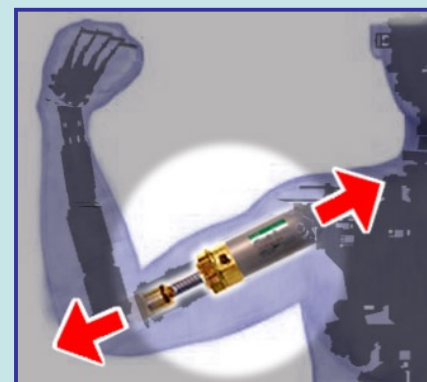

【アンドロイド】
エアシリンダーが伸縮

→アンドロイドの動きには人間の仕組みが応用されている。