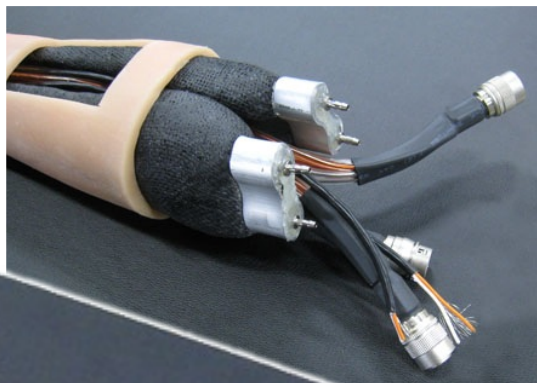

ムービング・ハンド

驚く程に生々しく動く、リアルな腕。
しかしこれは人間ではなく機械の腕、そうアクトロイドの腕なのです。このリアルな動きを可能にするのが、【内部のメカ】と【やわらかい外装】です。
リアルなアンドロイドを製作する上で重要となる、この2つのキーワードに着目させる展示です。

内部動力で指がリアルに可動。この腕への驚きが、アクトロイドとの対面をさらに感動的なものへと昇華させます！

アクトロイド 等身大パネル