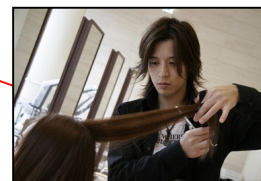

【歯】

笑顔がまぶしい理由は、抜群の歯並び！歯のモデルさんから型取りしています！

【手】

繊細で美しい手は、手タレさんから型取りをさせて頂きました！

【脚】

ミニスカOKの脚線美！美しい脚はモデルさんからの型取りをしています！

TOP SECRET

【下着】

実は、しっかり下着も履いています。（のぞかないで！！）

【声】

声はもちろんプロの声優さん顔のイメージにあった素敵な声の持ち主を選出しています。

【メイク&髪型】

髪型やメイクを担当するのはプロのヘアメイクさん！可愛くしてもらっていて、正直うらやましい！！

【体形】

無骨な内部メカの両立は大変！設計者はシェイプアップを日々追究しています。

ご覧の通り全て一流！うらやましいほどにこだわり満載！