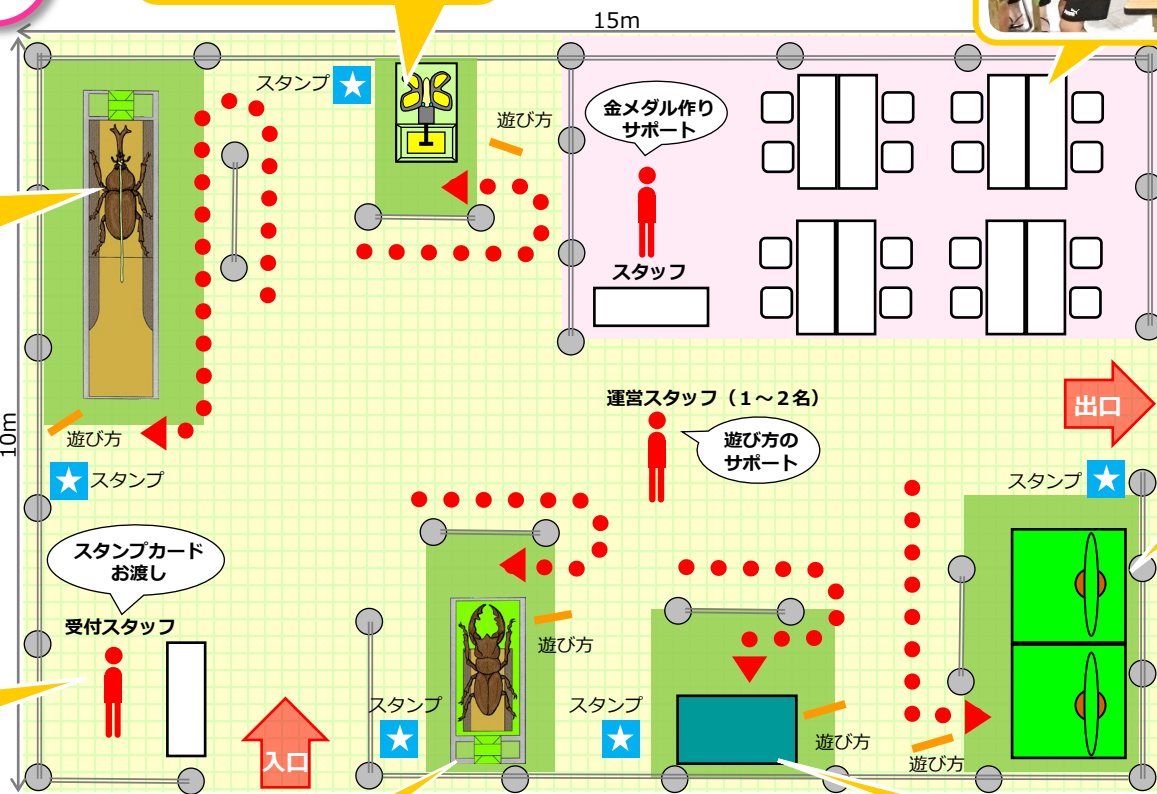

## 《チョウと遊ぼう》

展示寸法：W800×D1300×H1300 (mm)

## 《金メダル作りコーナー》

例：定員16人

## 《カブトムシと綱引き》

展示寸法：W1000 × D4100 × H1520(mm)  
搬入寸法：W 900 × D1820 × H 730(mm)

入口で入場料金と引き換えに  
スタンプカードをお渡しします。