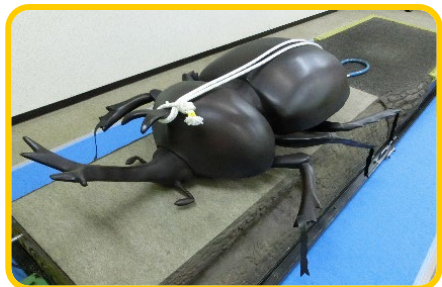

《金メダル作りコーナー》

例：定員16人

《カブトムシと綱引き》

展示寸法：W1000 × D4100 × H1520(mm)
搬入寸法：W 900 × D1820 × H 730(mm)