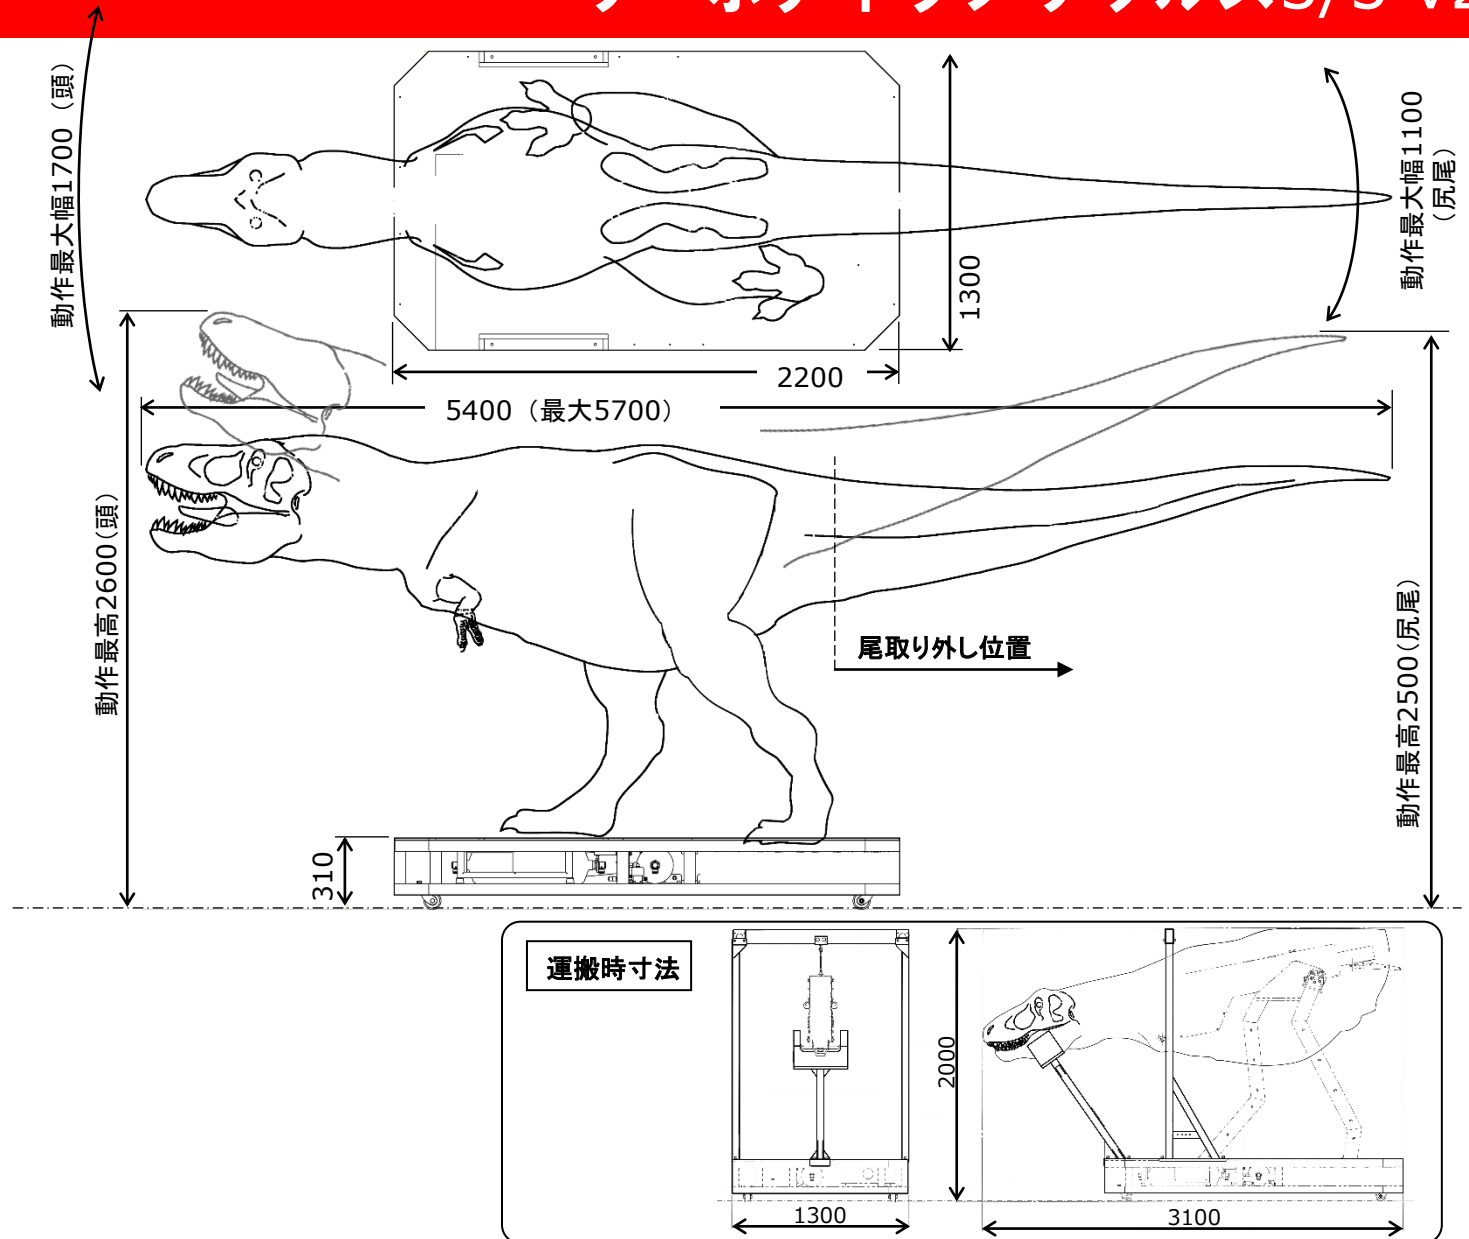

羽毛で再現されることもあるティラノサウルスですが、最新の調査で、ティラノサウルスの首・腰・尾の部分に鱗の痕が見つかったことから、ティラノサウルスは全身を羽毛でおおわれていなかったと考えられています。

全長7mの大きさを再現したこのティラノサウルスは、頭を右側にグッと曲げて迫ってきます。

THE WORLD OF DINOSAURS

動刻No.	100959
図面No.	1143
重量	約 1700 kg
必要電源 (単体使用時)	コントロール (AC100V 5A) コンプレッサ (三相三線 200V3.7Kw) リザーブタンク (AC100V 3A)
設置搬送条件	・運搬時、膝から 上下分割(組立時 に要クレーン) ・尾取り外し ・運搬フレーム有
動き	頭、首: 上下左右・ひねり 体 : 上下左右 尾 : 上下左右 前肢 : 開閉 口 : 開閉(鳴き声) 眼球 : 左右 瞼 : 開閉
付属品	・コントロール(台座内蔵) ・エアコンプレッサ、タンク ・アウトリガー ・スピーカー、ケーブル、ホース等
備考	輸送: 10t車×1台

専用天板隠しあり

【オプション】

オプションのコントローラで、操作できるティラノサウルスに変身

2022.04

恐竜シリーズ

サーボティラノサウルス3/5 v2

THE WORLD OF DINOSAURS

動刻No.	100968
重量	約 800 kg
必要電源 (単体使用時)	*コントロール (AC100V 5A) *コンプレッサ(三相 三線200V3.7KW) *リザーブタンク (AC100V 5A)
設置搬送条件	・10tPG使用 ・運搬時 尾取外し ・運搬フレーム有 ①W1300×D500× H1700 ②W400×D200× H1200
動き	頭 上下ひねり 首 上下左右 胴体 上下左右 全体 前後 瞼 開閉 眼球 左右 口 開閉(鳴き声) 鼻孔 開閉 舌 上下 指 屈伸
付属品	・コントロール(台座内蔵) ・天板隠し ・エアコンプレッサ ・スピーカ、ケーブル、ホース等
備考	動作演技後に、待機演技を再生。 待機演技の時間は、インター バルタイマーで設定可。

ティラノサウルスは、T-REXの愛称で有名な最大級の肉食動物です。

見た目のリアルさだけでなく、エアサーボ機構搭載で、動作も本物のようにリアルに再現しています。

オプション機能で、色々な使い方が可能になりました！

①スイッチボックスにつないで、決まった動作をさせる
→【YES】【NO】【嬉しい】【吠える】【怒る】【見渡す】【話を聞く】の7種類のボタンを使って、MCとの掛け合いなどが可能です。

②操作ボックスにつないで、操縦恐竜ロボットに変身！
→【鼻息】【唸る】【吠える】【ジョイスティック】で身体を操作できます。

後ろ二本足で立ち、上半身を大きく上下左右に動かしながら、襲いかかるように口を大きく開き、鋭い歯を剥き出しにして、吠えかかります。

全長5.1mの使いやすいサイズのティラノサウルスです。

THE WORLD OF DINOSAURS

動刻No.	3246
図面No.	278
重量	約 400 kg
必要電源 (単体使用時)	コントロール (AC100V 5A) コンプレッサ (三相三線200V 3.7kw)
設置搬送条件	運搬時尾取外し 運搬フレーム有