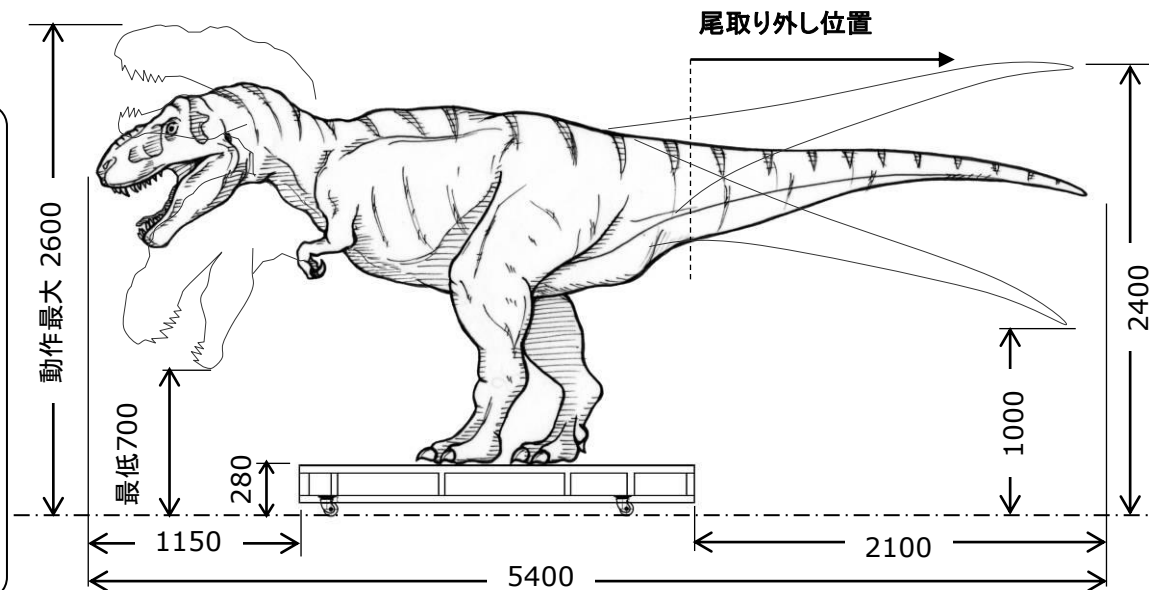

動刻No.	3754
図面No.	982
重量	約 600 kg
必要電源 (単体使用時)	コントロール (AC100V 5A) コンプレッサ (三相三線 200V3.7kw)
設置運搬条件	・運搬時 尾取外し ・運搬フレーム有

動き	頭、首:上下左右・ひねり
	体 :上下左右
	前肢 :開閉
	口 :開閉(鳴き声)
	眼球 :左右
	脛 :開閉
	尾 :左右
胸 :呼吸	

付属品	・コントロール(台座内蔵) ・エアコンプレッサ ・スピーカ、ケーブル、ホース等

備考	・右向きモード/左向きモードあり ・センサー仕様あり