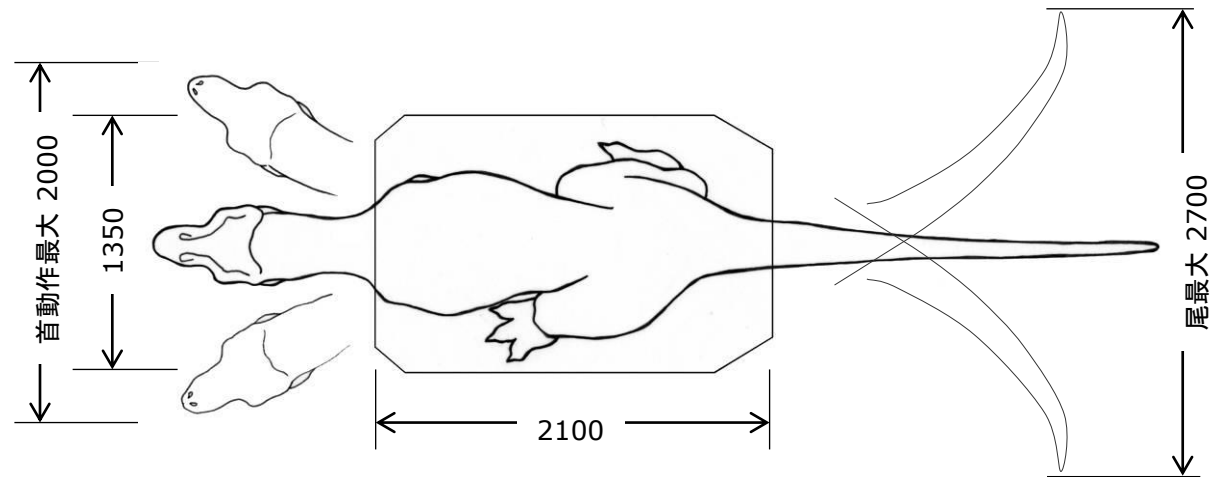

動刻No.	3754
図面No.	982
重量	約 600 kg
必要電源 (単体使用時)	コントロール (AC100V 5A) コンプレッサ (三相三線 200V3.7kw)
設置運搬条件	・運搬時 尾取外し ・運搬フレーム有

動き	頭、首:上下左右・ひねり
	体 :上下左右
	前肢 :開閉
	口 :開閉(鳴き声)
	眼球 :左右
	脛 :開閉
	尾 :左右
胸 :呼吸	

付属品	・コントロール(台座内蔵) ・エアコンプレッサ ・スピーカ、ケーブル、ホース等

備考	・右向きモード/左向きモードあり ・センサー仕様あり