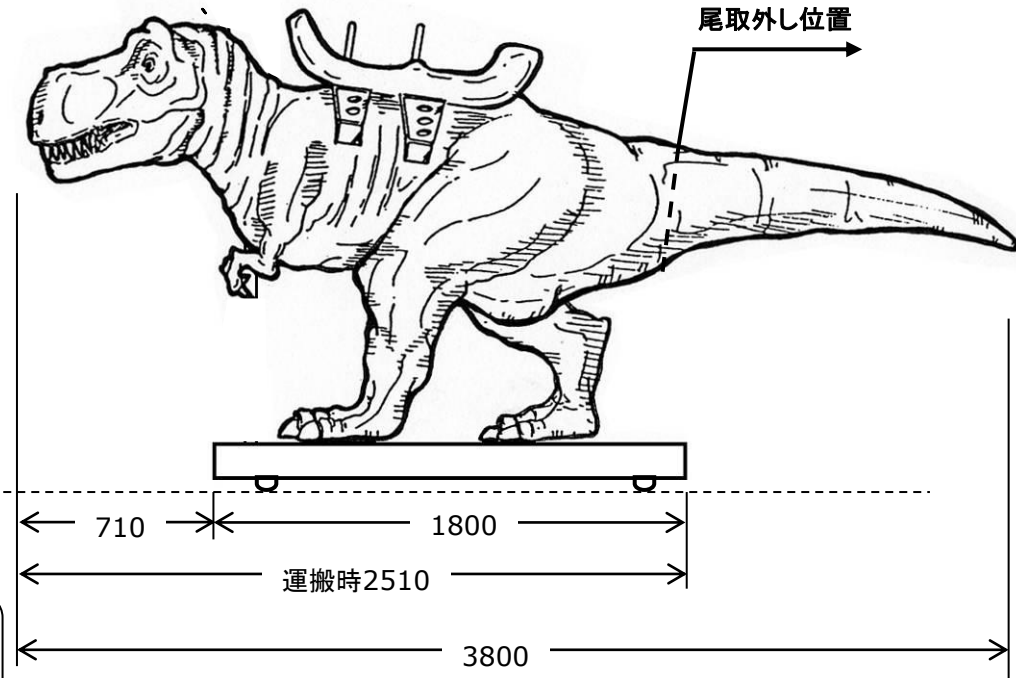

備考	
----	--

背中に乗ると、ユサユサと上下に揺れる乗り物用の動刻です。
待機中には鳴き声をだして、呼び込みます。

コインメックを付けて有料(100円/200円)にも、無料で使用することもできます。
また動作時間も変更可能です。

THE WORLD OF DINOSAURS

動刻No.	3482
図面No.	715
重量	約200kg (ステップ50Kg)
必要電源	コントロール (AC100V 5A) モータ駆動
設置運搬条件	・尾 取外し
動き	鞍 : 上下 首 : 上下 口 : 開閉(鳴き声)
付属品	・ステップ ・コントロール(ステップ内蔵) ・スピーカ、ケーブル、ホース等 ・コインメック
備考	・コインメック ※無料/100円/200円設定 ※容量:100円×180枚 ・動作時間は変更可能 ・定員2名(100kg)