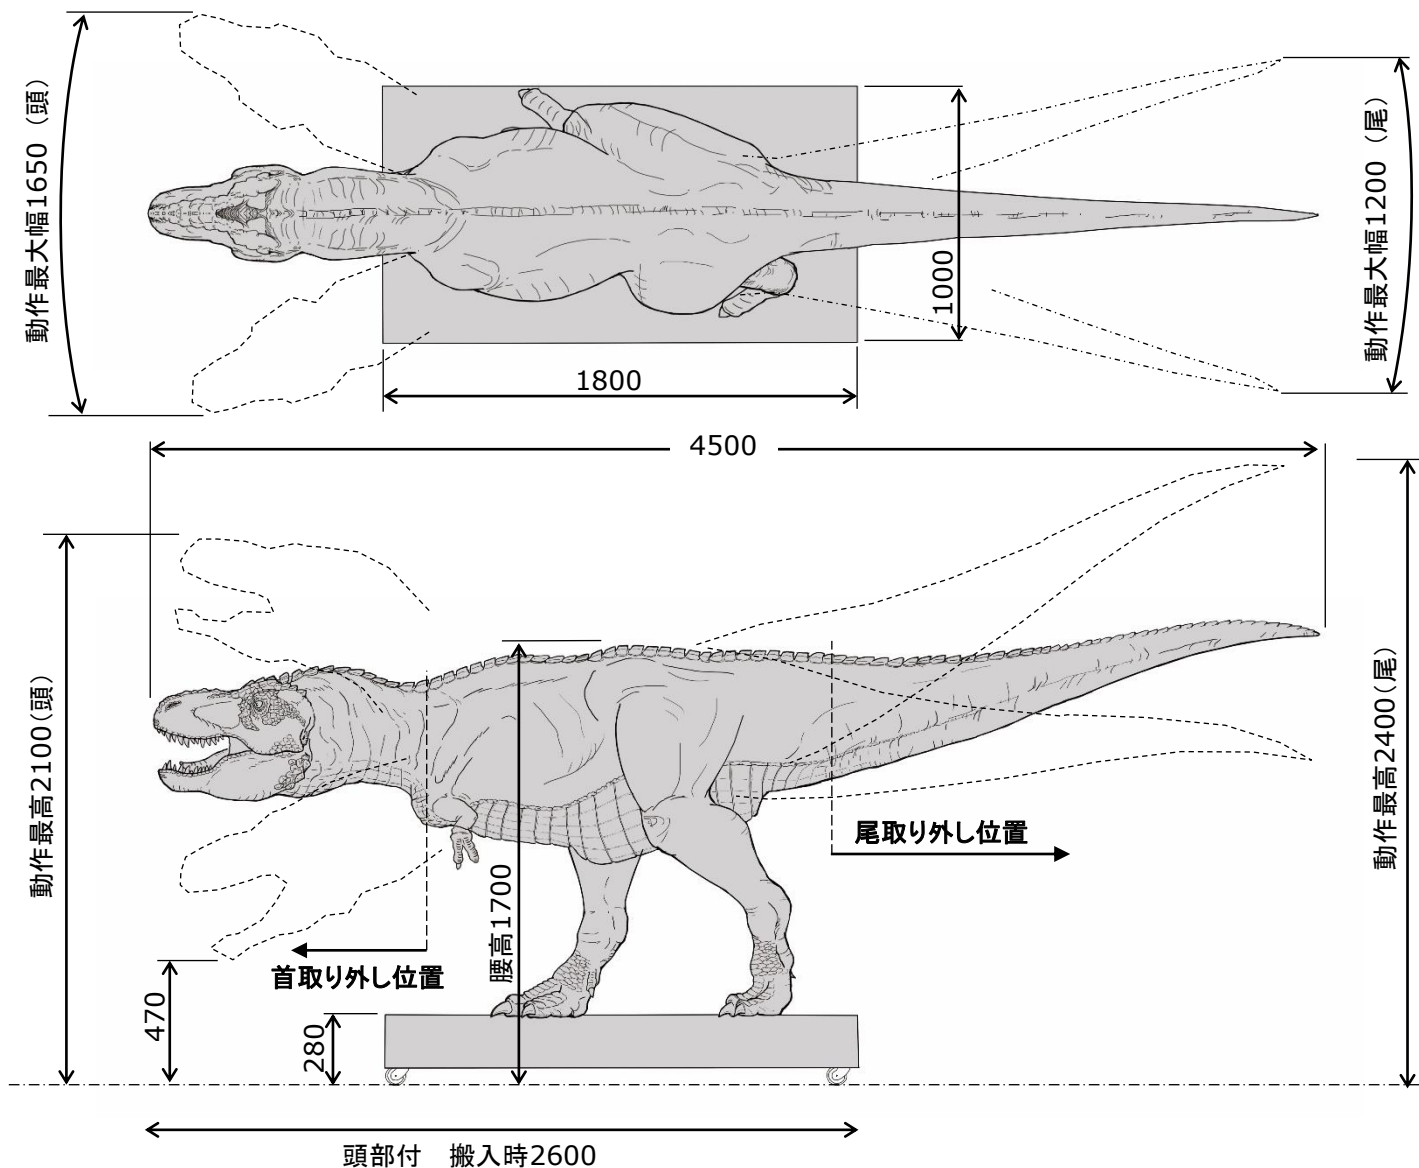

羽毛で再現されることもあるティラノサウルスですが、最新の調査で、ティラノサウルスの首・腰・尾の部分に鱗の痕が見つかったことから、ティラノサウルスは全身を羽毛でおおわれていなかったと考えられています。

全長7mの大きさを再現したこのティラノサウルスは、頭を右側にグッと曲げて迫ってきます。

THE WORLD OF DINOSAURS

動刻No.	100959
図面No.	1143
重量	約 1700 kg
必要電源 (単体使用時)	コントロール (AC100V 5A) コンプレッサ (三相三線 200V3.7Kw) リザーブタンク (AC100V 3A)
設置搬送条件	・運搬時、膝から 上下分割(組立時 に要クレーン) ・尾取り外し ・運搬フレーム有
動き	頭、首: 上下左右・ひねり 体 : 上下左右 尾 : 上下左右 前肢 : 開閉 口 : 開閉(鳴き声) 眼球 : 左右 瞼 : 開閉
付属品	・コントロール(台座内蔵) ・エアコンプレッサ、タンク ・アウトリガー ・スピーカー、ケーブル、ホース等
備考	輸送: 10t車×1台

最新学術にそったリアルな
見た目。
モーターならではの滑らか
な動作で再現しています。

THE WORLD OF DINOSAURS

動刻No.	101002
重量	約 300 kg
必要電源 (単体使用時)	本体・コントロール (AC100V 定格5A/最大15A)
設置搬送条件	・運搬時 尾取外し (首取外し可能) 運搬最小寸法 W1800×D1000 ×H1700
動き	頭 上下(首と連動) 首 上下左右 胴体 上下左右 脛 開閉 口 開閉(鳴き声) 手 屈伸
付属品	・コントロール(台座内蔵) ・天板隠し ・スピーカ、ケーブル、等
備考	

後ろ二本足で立ち、上半身を大きく上下左右に動かしながら、襲いかかるように口を大きく開き、鋭い歯を剥き出しにして、吠えかかります。

全長5.1mの使いやすいサイズのティラノサウルスです。

THE WORLD OF DINOSAURS

動刻No.	3246
図面No.	278
重量	約 400 kg
必要電源 (単体使用時)	コントロール (AC100V 5A) コンプレッサ (三相三線200V 3.7kw)
設置搬送条件	運搬時尾取外し 運搬フレーム有