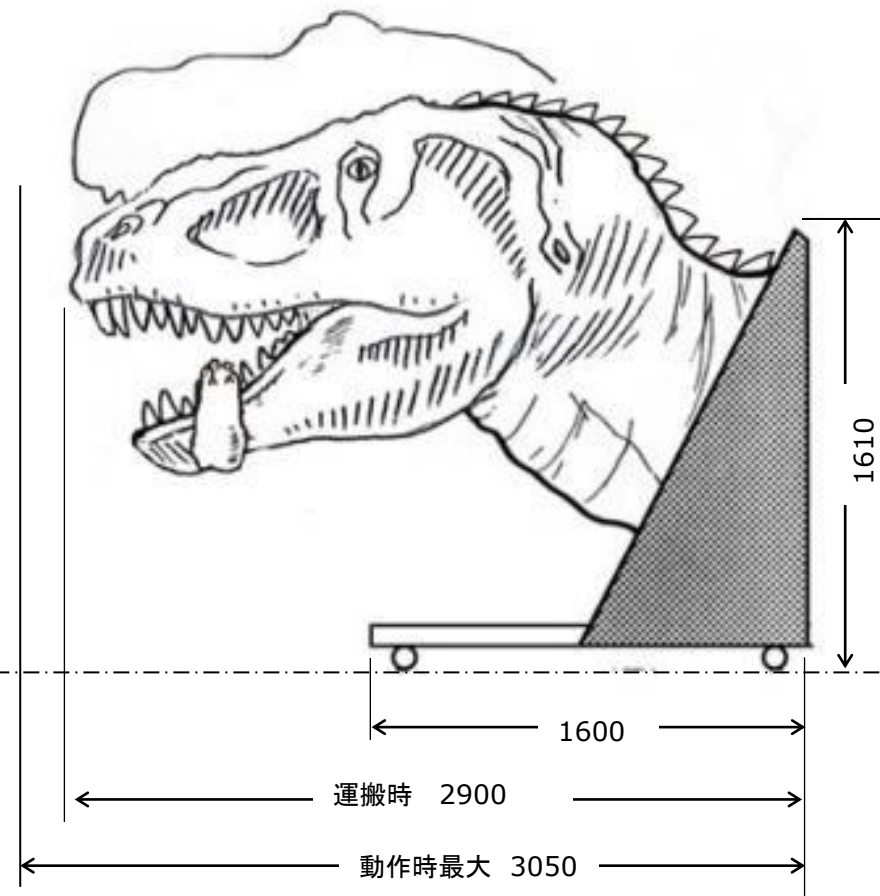

ティラノサウルスの成体の歯は、獲物の骨まで砕く力を持っていました。

バキバキと骨を砕く様子を見られる迫力の展示です。

動刻No.	100670
図面No.	
重量	約300kg
必要電源 (単体使用時)	コントロール (AC100V 5A) コンプレッサ (三相三線 200V3.7kw)
	首用フレーム有
動作	頭: 上下ひねり 口: 開閉(鳴き声) 眼球: 左右 骨: 折れる
付属品	・スイッチボックス ・エアコンプレッサ ・スピーカ、ケーブル、ホース等
備考	①オートモード ・30秒演出の繰り返し (インターバルタイマー有り) ②センサーモード ・待機演出からセンサーに反応 して30秒演出をスタート

※運搬用フレームを外してH2000

体長13メートルのティラノサウルスは、頭部だけでも実物大はかなりの迫力です。

鋭い歯の並ぶ口開け、吠えかかります。

THE WORLD OF DINOSAURS

台座部の装飾

2022.04

恐竜シリーズ

Tyrannosaurus Head