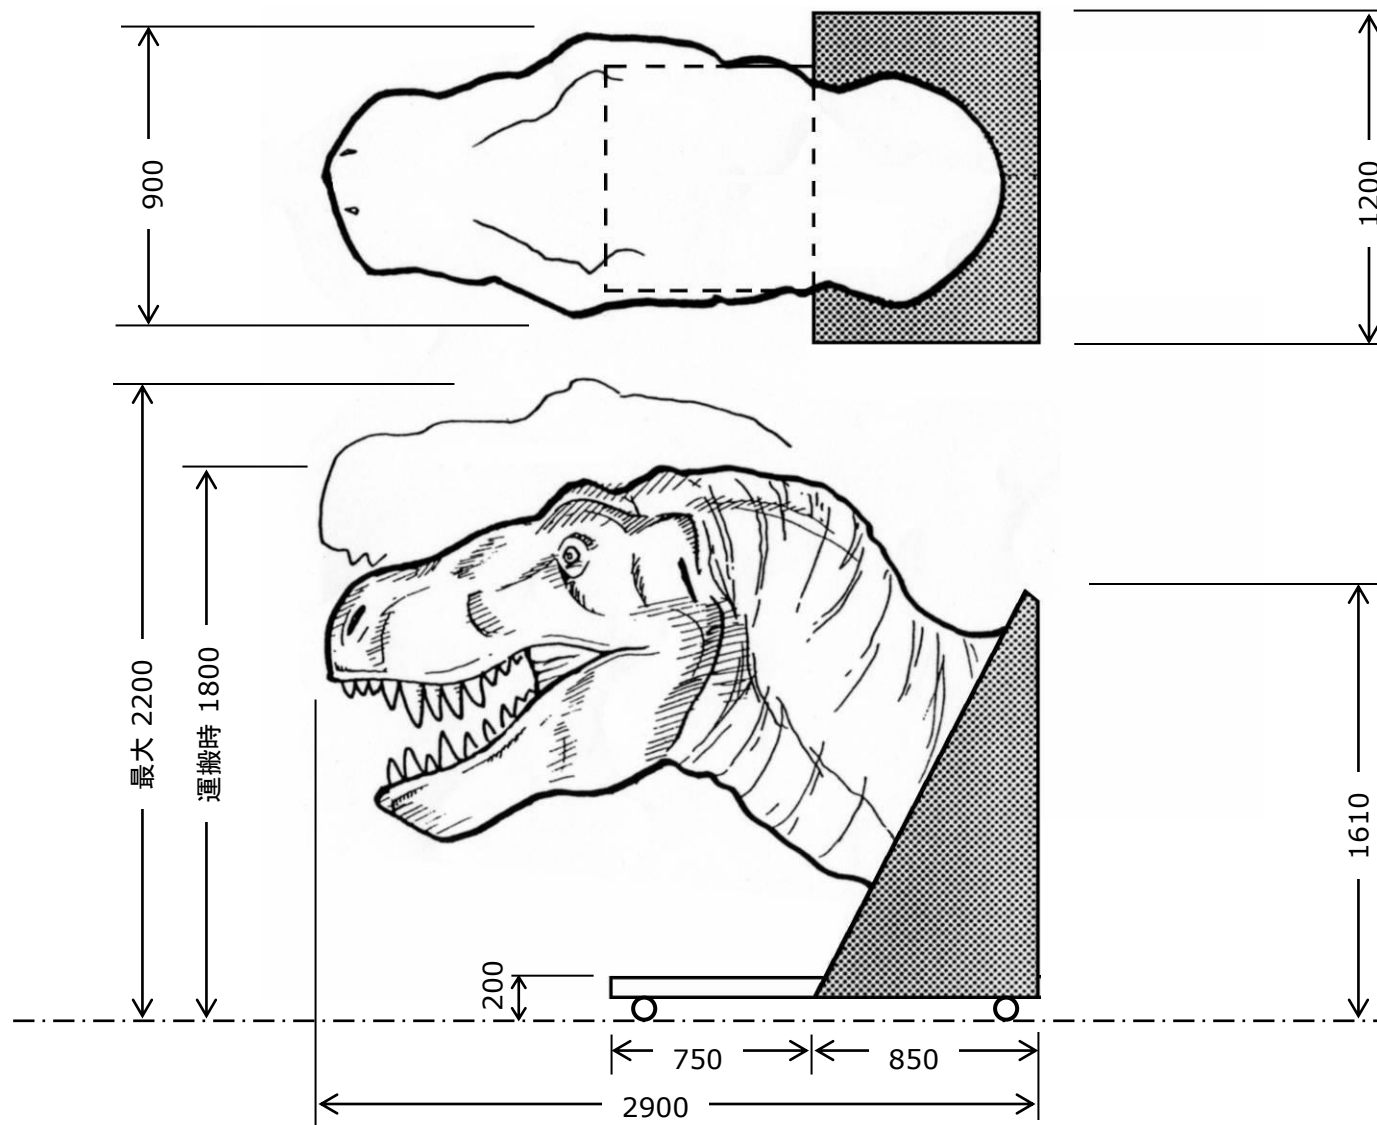

2022.04

恐竜シリーズ

Tyrannosaurus Head

ティラノサウルス実物大頭部

THE WORLD OF DINOSAURS

動刻No.	3393
図面No.	729
重量	約 200 kg
必要電源 (単体使用時)	コントロール (AC100V 5A) コンプレッサ (三相三線200V 3.7kw)
設置搬送条件	首用フレーム有

動き	頭: 上下・ひねり 眼球: 左右 口: 開閉(鳴き声) 歯: 剥き出し

付属品	・コントロール(内蔵) ・エアコンプレッサあり ・スピーカ、ケーブル、ホース等

備考