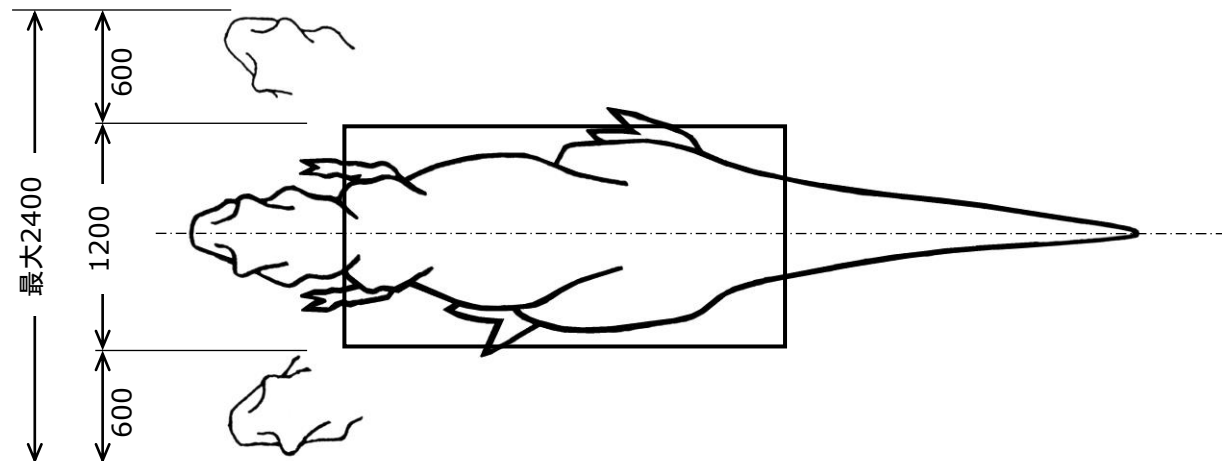

動刻No.	3246
図面No.	278
重量	約 400 kg
必要電源 (単体使用時)	コントロール (AC100V 5A) コンプレッサ (三相三線200V 3.7kw)
設置搬送条件	運搬時尾取外し 運搬フレーム有

動き	頭	: 左右
	首	: 上下左右
	体	: 上下左右
	口	: 開閉(鳴き声)
	前肢	: 上下
	眼球	: 左右

付属品	・コントロールボックス(別置) ・エアコンプレッサ ・スピーカ、ケーブル、ホース等

備考	

※搬入最低: 運搬用フレームを外して搬入