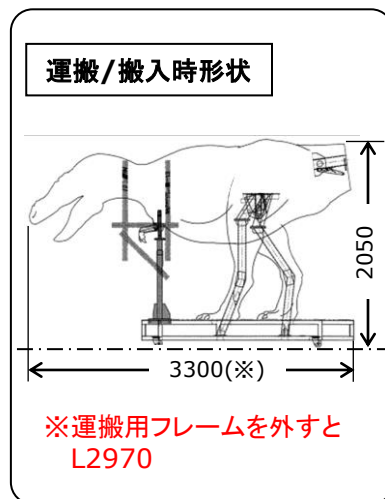

動刻No.	3754
図面No.	982
重量	約 600 kg
必要電源 (単体使用時)	コントロール (AC100V 5A) コンプレッサ (三相三線 200V3.7kw)
設置運搬条件	・運搬時 尾取外し ・運搬フレーム有

動き	頭、首:上下左右・ひねり
	体 :上下左右
	前肢 :開閉
	口 :開閉(鳴き声)
	眼球 :左右
	脛 :開閉
	尾 :左右
胸 :呼吸	

付属品	・コントロール(台座内蔵) ・エアコンプレッサ ・スピーカ、ケーブル、ホース等

備考	・右向きモード/左向きモードあり ・センサー仕様あり