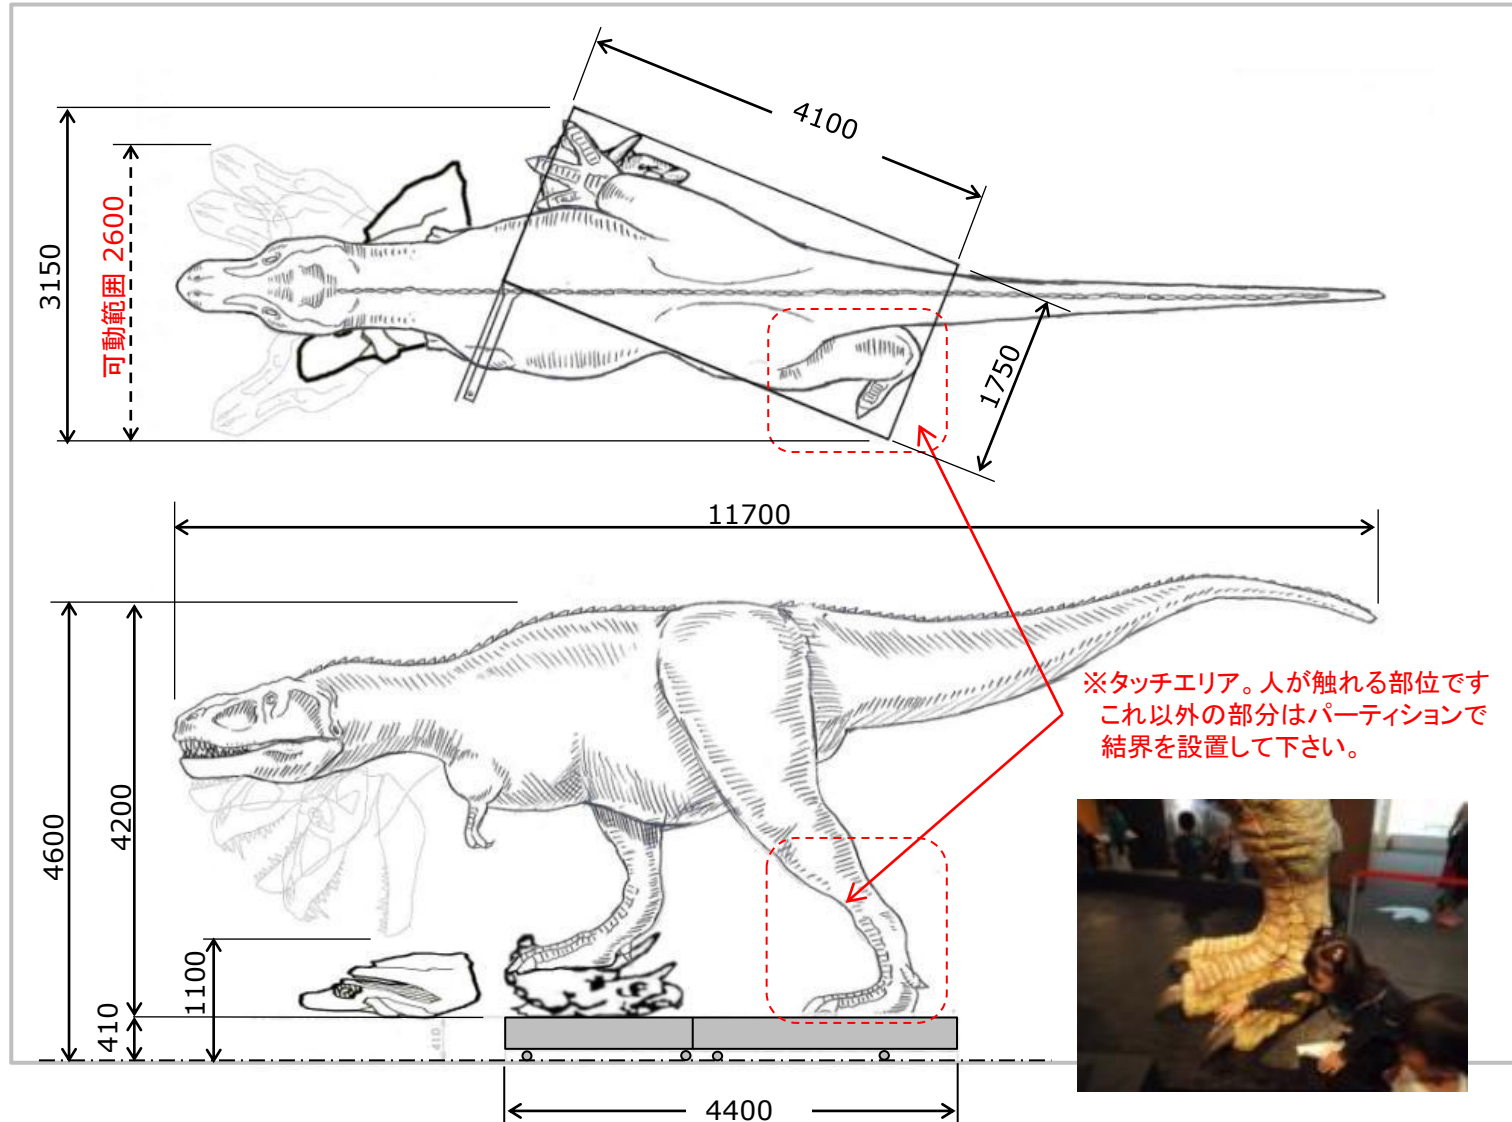

サーボティラノサウルス (ライフサイズ)

THE WORLD OF DINOSAURS

動刻No.	100662(ティラノ) 100672(トリケラ)
重量	約3000kg
必要電源 (単体使用時)	コントロール (AC100V 5A) コンプレッサ (三相三線 200V5.5kw) リザーブタンク (AC100V 3A)
設置搬送条件	・運搬時6分割 (上半身・下半身・ 右脚・左脚・尾2)

動き	【ティラノ】
	頭:上下左右 首:上下左右ひねり 口:開閉(鳴き声) 目:左右 眼:開閉 前肢:開閉
付属品	【トリケラ】
	動きなし

付属品	・コントロール ・エアコンプレッサ ・スピーカ、ケーブル、ホース等 ・組立用資材(足場等)

その他	組立用資材、運搬用フレーム の保管場所(2m×6m程度) が必要