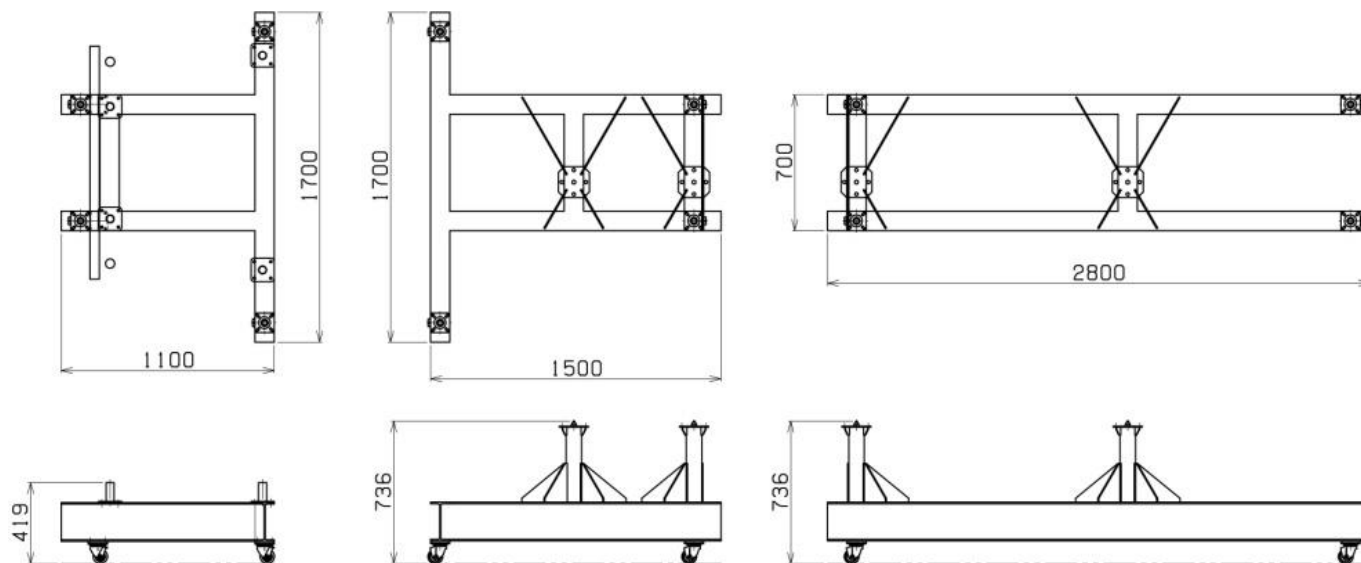

運搬用フレーム(要 保管スペース)

- ※ 展示場所にて、クレーンもしくは足場による組立作業が必要になります(天井高は5000mm以上必要です)
- ※ 搬入口:W2000mm以上・H2600mm以上が必要になります
- ※ 運搬用フレーム、コンテナ×2台、足場の保管場所が必要になります(約2000mm×6000mm程度)
- ※ 輸送は10t車×2台になります
- ※ コンプレッサは三相三線200V5.5kwを使用します