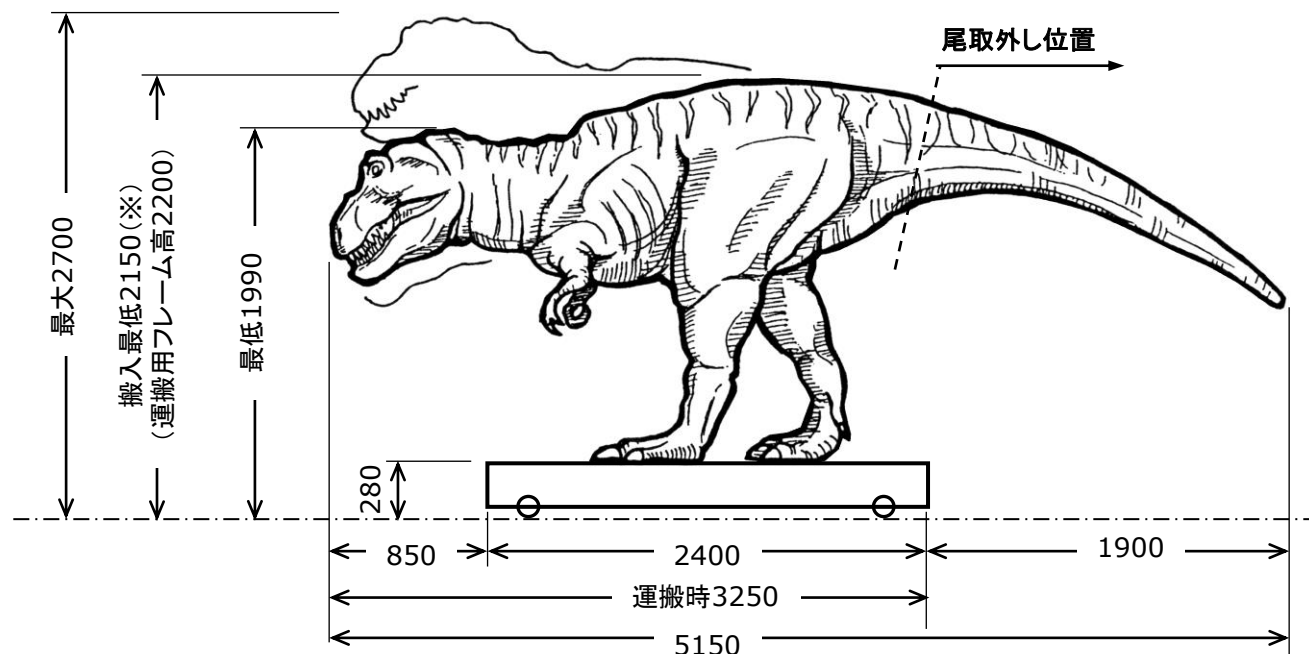

動刻No.	3246
図面No.	278
重量	約 400 kg
必要電源 (単体使用時)	コントロール (AC100V 5A) コンプレッサ (三相三線200V 3.7kw)
設置搬送条件	運搬時尾取外し 運搬フレーム有

動き	頭	: 左右
	首	: 上下左右
	体	: 上下左右
	口	: 開閉(鳴き声)
	前肢	: 上下
	眼球	: 左右

付属品	・コントロールボックス(別置) ・エアコンプレッサ ・スピーカ、ケーブル、ホース等

備考	

※搬入最低: 運搬用フレームを外して搬入