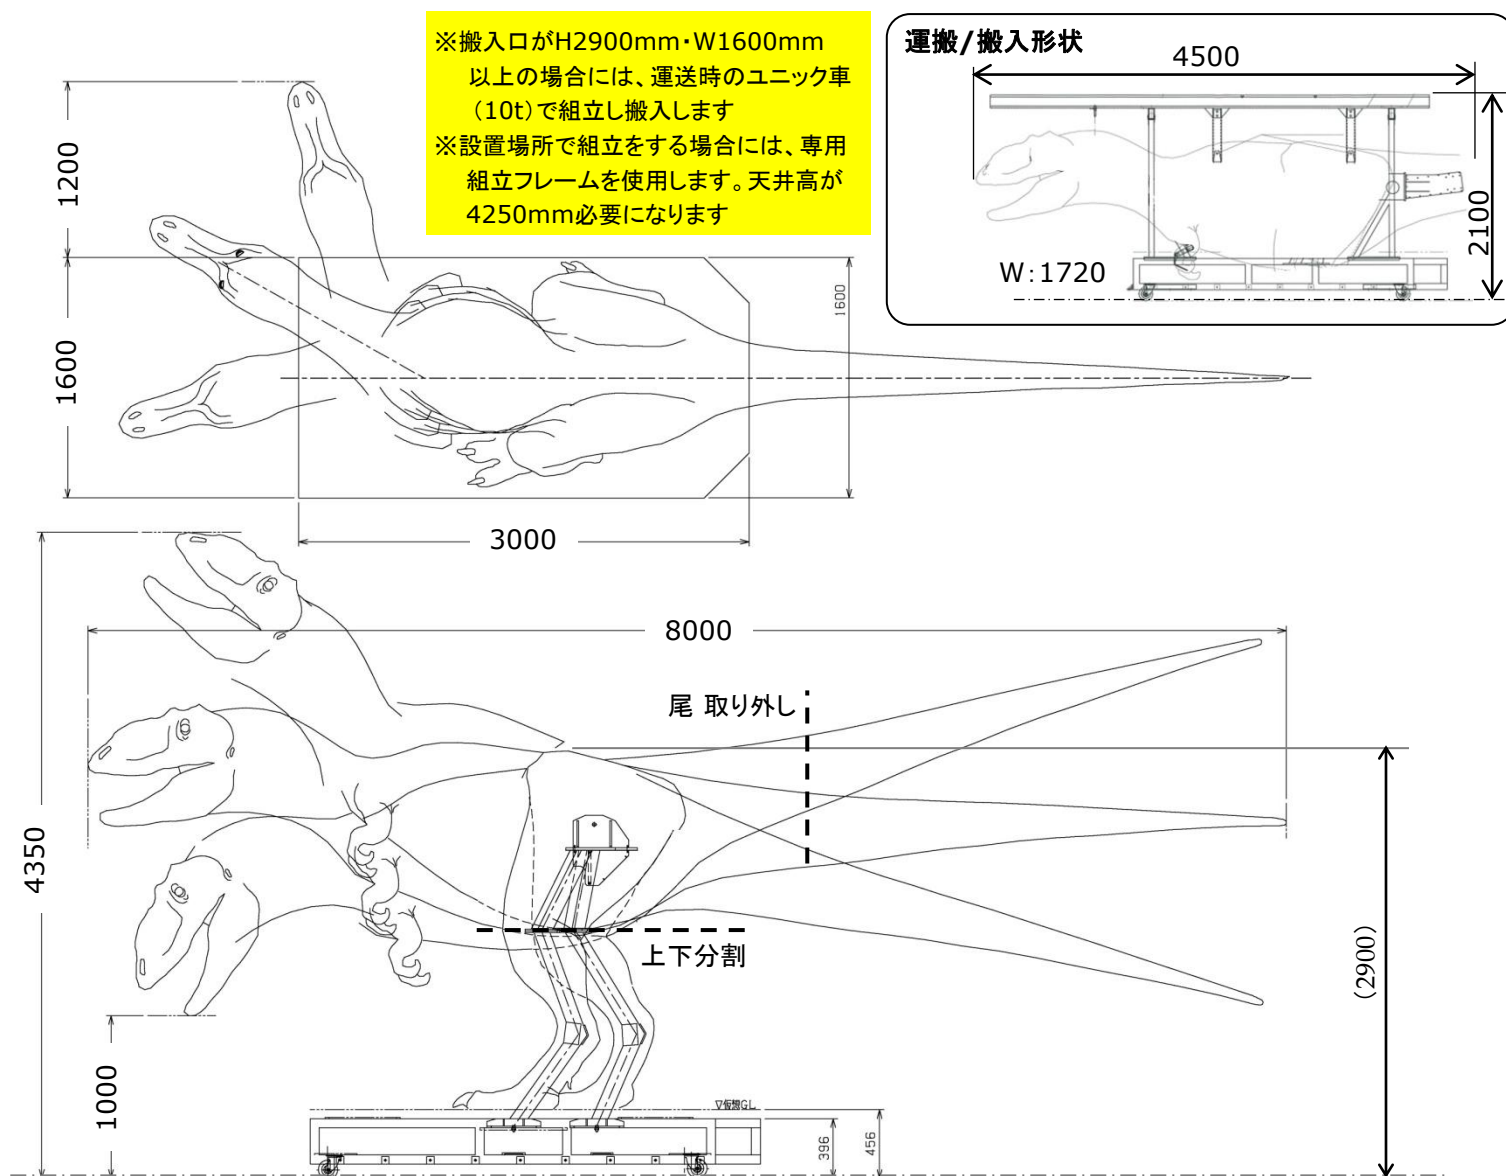

全長約12m、実物大の迫力満点のティラノサウルスです。

トリケラトプスの死骸を骨ごと噛み砕いて食べている様子を再現しています。

左脚には、実際に触ることも可能です。

THE WORLD OF DINOSAURS

サーボティラノサウルス (ライフサイズ)

THE WORLD OF DINOSAURS

動刻No.	100662(ティラノ) 100672(トリケラ)
重量	約3000kg
必要電源 (単体使用時)	コントロール (AC100V 5A) コンプレッサ (三相三線 200V5.5kw) リザーブタンク (AC100V 3A)
設置搬送条件	・運搬時6分割 (上半身・下半身・ 右脚・左脚・尾2)

動き	【ティラノ】
	頭:上下左右 首:上下左右ひねり 口:開閉(鳴き声) 目:左右 眼:開閉 前肢:開閉
付属品	【トリケラ】
	動きなし

付属品	・コントロール ・エアコンプレッサ ・スピーカ、ケーブル、ホース等 ・組立用資材(足場等)
-----	--

その他	組立用資材、運搬用フレーム の保管場所(2m×6m程度) が必要
-----	--

運搬・搬入形状

運搬用フレーム(要 保管スペース)

- ※ 展示場所にて、クレーンもしくは足場による組立作業が必要になります(天井高は5000mm以上必要です)
- ※ 搬入口:W2000mm以上・H2600mm以上が必要になります
- ※ 運搬用フレーム、コンテナ×2台、足場の保管場所が必要になります(約2000mm×6000mm程度)
- ※ 輸送は10t車×2台になります
- ※ コンプレッサは三相三線200V5.5kwを使用します

羽毛で再現されることもあるティラノサウルスですが、最新の調査で、ティラノサウルスの首・腰・尾の部分に鱗の痕が見つかったことから、ティラノサウルスは全身を羽毛でおおわれていなかったと考えられています。

全長7mの大きさを再現したこのティラノサウルスは、頭を右側にグッと曲げて迫ってきます。

THE WORLD OF DINOSAURS

動刻No.	100959
図面No.	1143
重量	約 1700 kg
必要電源 (単体使用時)	コントロール (AC100V 5A) コンプレッサ (三相三線 200V3.7Kw) リザーブタンク (AC100V 3A)
設置搬送条件	・運搬時、膝から 上下分割(組立時 に要クレーン) ・尾取り外し ・運搬フレーム有
動き	頭、首: 上下左右・ひねり 体 : 上下左右 尾 : 上下左右 前肢 : 開閉 口 : 開閉(鳴き声) 眼球 : 左右 瞼 : 開閉
付属品	・コントロール(台座内蔵) ・エアコンプレッサ、タンク ・アウトリガー ・スピーカー、ケーブル、ホース等
備考	輸送: 10t車×1台

後ろ二本足で立ち、上半身を大きく上下左右に動かしながら、襲いかかるように口を大きく開き、鋭い歯を剥き出しにして、吠えかかります。

全長5.1mの使いやすいサイズのティラノサウルスです。

THE WORLD OF DINOSAURS

動刻No.	3246
図面No.	278
重量	約 400 kg
必要電源 (単体使用時)	コントロール (AC100V 5A) コンプレッサ (三相三線200V 3.7kw)
設置搬送条件	運搬時尾取外し 運搬フレーム有