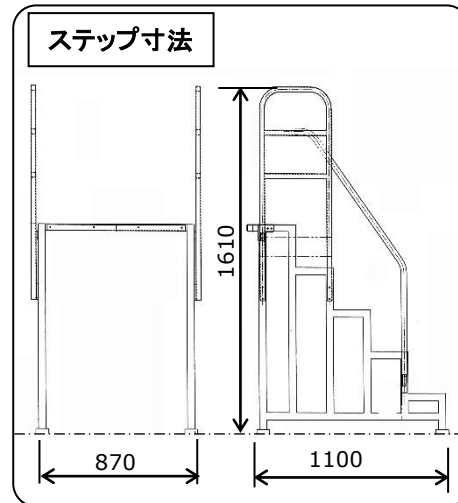

動刻No.	3482
図面No.	715
重量	約200kg (ステップ50Kg)
必要電源	コントロール (AC100V 5A) モータ駆動
設置運搬条件	・尾 取外し
動き	鞍 : 上下 首 : 上下 口 : 開閉(鳴き声)
付属品	・ステップ ・コントロール(ステップ内蔵) ・スピーカ、ケーブル、ホース等 ・コインメック
備考	・コインメック ※無料/100円/200円設定 ※容量:100円×180枚 ・動作時間は変更可能 ・定員2名(100kg)