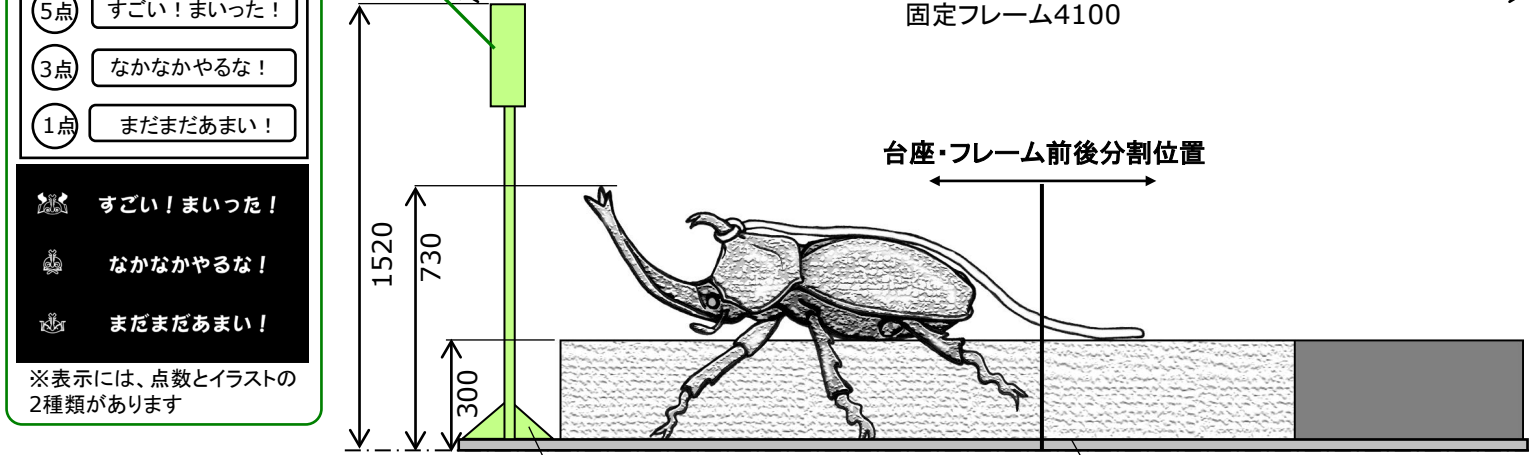

## 〈プレイ昆虫〉

参加して楽しい、見て楽しい、アスレチック型のプレイ昆虫シリーズです。

カブトムシの角に綱をつけ思いっきり引っ張り、カブトムシと綱引きができます。

力の加減によって、3段階の結果が電光掲示板に表示されます。

THE WORLD OF INSECT

THE WORLD OF INSECT

動刻No.	1211/3618
図面No.	
重量	約 150 kg
必要電源 (単体使用時)	・コントロール (AC100V 5A)
設置搬送条件	・運搬時本体2分割 +フレーム2個 +表示板

動き  
綱を引いた力の強さによって、  
電光表示板に成績が表示される

付属品  
・成績表示板  
・遊び方/注意看板(自立式)

備考  
・推奨対象年齢: 6歳以上

**成績表示板**

5点 **すごい! まいった!**  
3点 **なかなかやるな!**  
1点 **まだまだあまい!**

🐛 **すごい! まいった!**  
🐛 **なかなかやるな!**  
🐛 **まだまだあまい!**

※表示には、点数とイラストの2種類があります