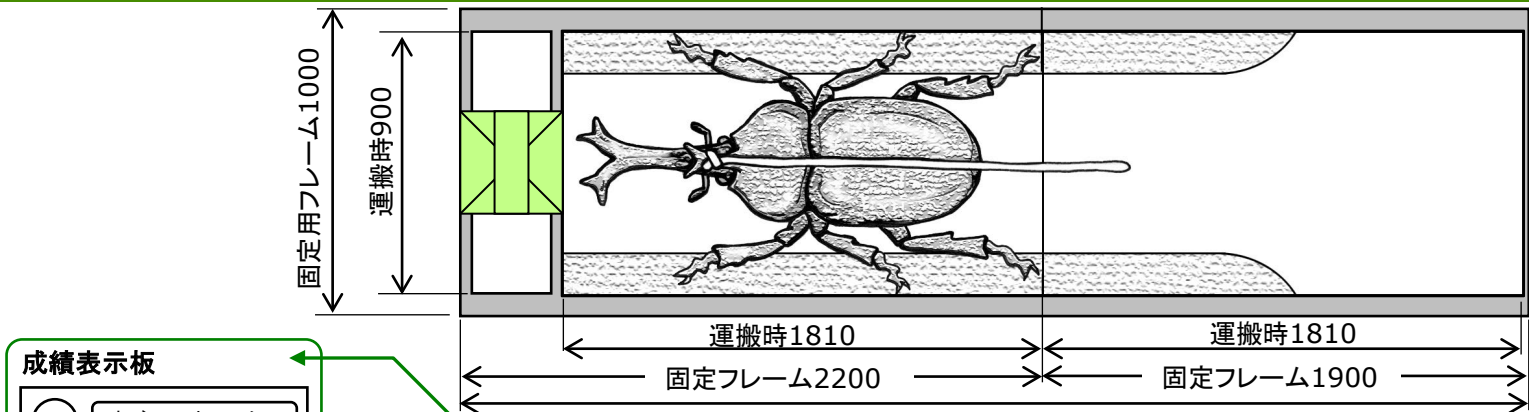

## 〈プレイ昆虫〉

参加して楽しい、見て楽しい、アスレチック型のプレイ昆虫シリーズです。

カブトムシの角に綱をつけ思いっきり引っ張り、カブトムシと綱引きができます。

力の加減によって、3段階の結果が電光掲示板に表示されます。

THE WORLD OF INSECT

THE WORLD OF INSECT

動刻No.	1211/3618
図面No.	
重量	約 150 kg
必要電源 (単体使用時)	・コントロール (AC100V 5A)
設置搬送条件	・運搬時本体2分割 +フレーム2個 +表示板

動き  
綱を引いた力の強さによって、  
電光表示板に成績が表示される

付属品  
・成績表示板  
・遊び方/注意看板(自立式)

備考  
・推奨対象年齢: 6歳以上

**成績表示板**

5点 **すごい! まいった!**  
3点 **なかなかやるな!**  
1点 **まだまだあまい!**

🐛 **すごい! まいった!**  
🐛 **なかなかやるな!**  
🐛 **まだまだあまい!**

※表示には、点数とイラストの2種類があります