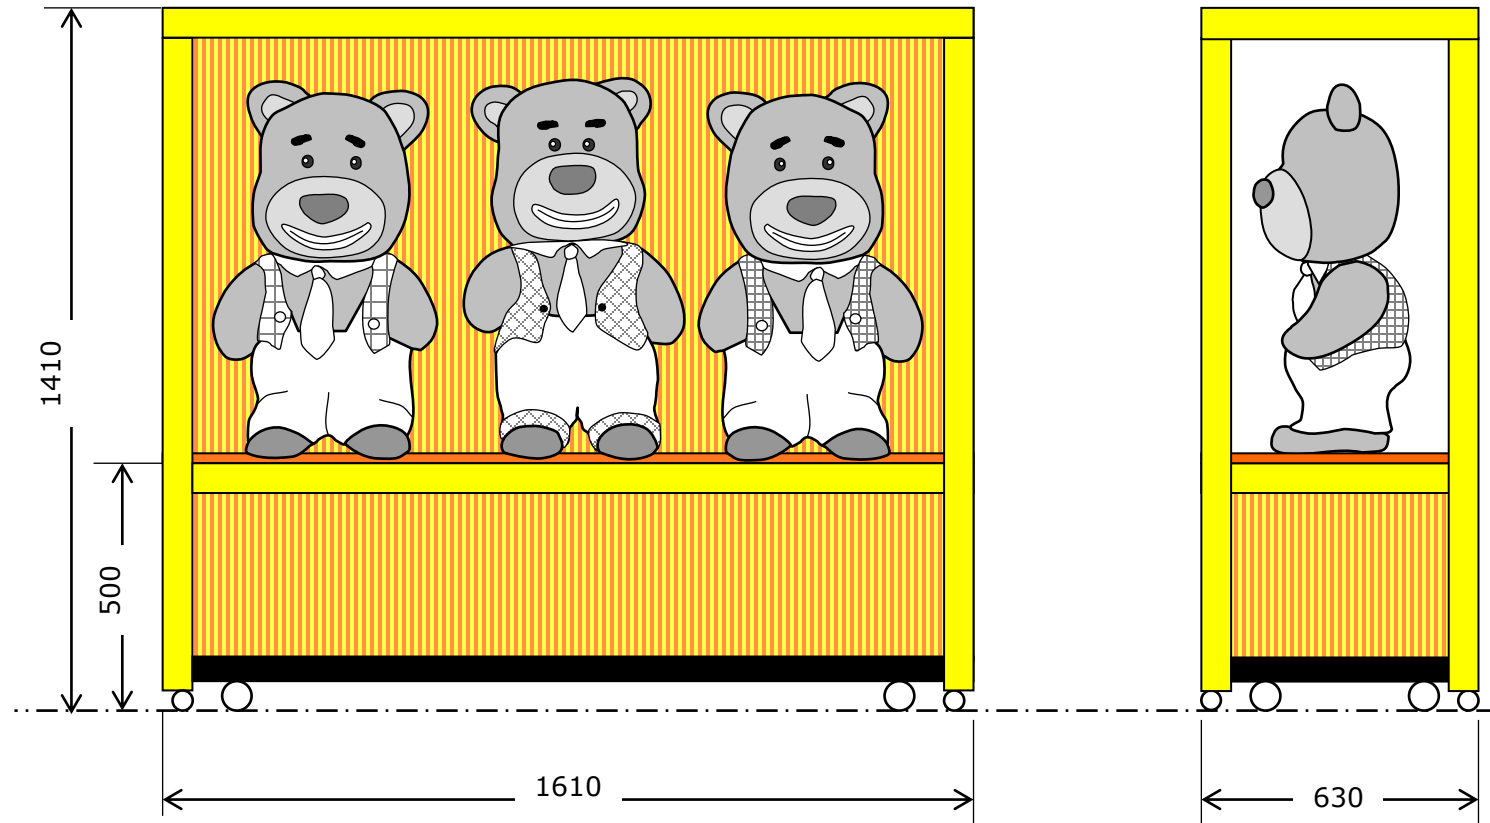

動刻No.	3495
図面No.	
重量	約 250 kg
必要電源 (単体使用時)	・コントロール (AC100V 10A)
設置搬送条件	
動き	体:上下左右 頭:左右
付属品	
備考	演奏曲目 【ノーマル・3分54秒】 ・5匹の子豚とチャールストン ・クラリネットを壊しちゃった ・狼なんて怖くない 【クリスマス・3分43秒】 ・サンタが街にやってくる ・もろびとこぞりて ・赤鼻のトナカイ

MUSIC SERIES

上部 アクリル板無し