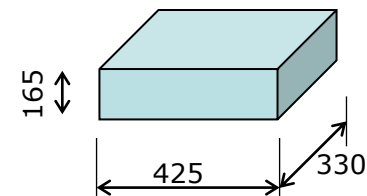

コントロールボックス