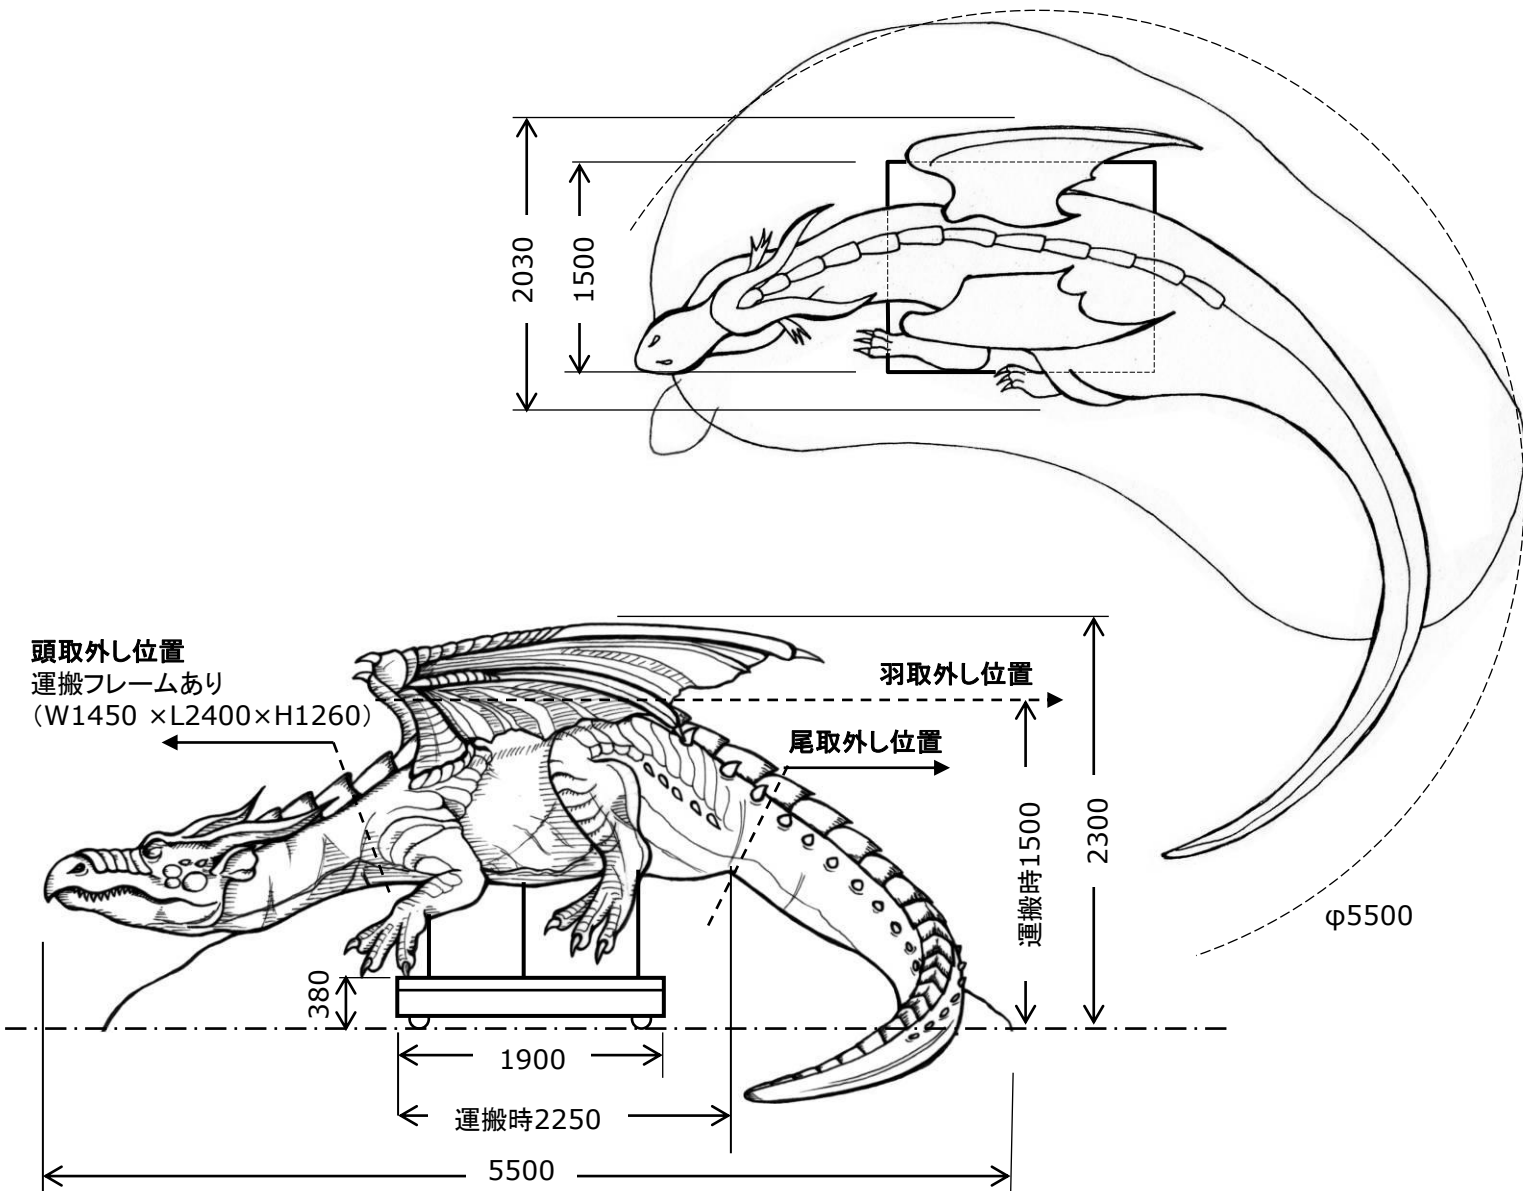

耳障りないびきをかいて寝ていたドラゴンが、突然目覚めて観客を睨みつけて吠え掛かります。

ドラゴンは世界各地でその伝説が伝えられています。このドラゴンは、一般的な西洋のドラゴンの姿で再現しています。

MYTHS & MONSTERS

動刻No.	3703
図面No.	856
重量	約 550 kg
必要電源 (単体使用時)	・コントロール (AC100V 10A) ・コンプレッサ (三相三線200V 3.7kw)
設置搬送条件	・運搬時 頭/尾/ 羽根 取外し

動き	頭 : 上下左右
	首 : 上下
	口 : 開閉(鳴き声)
	まぶた: 開閉
	胸 : 呼吸
	左足 : 上下
尾先 : 上下	

付属品	・エアーコンプレッサー ・スピーカ、ケーブル、ホース等 一式 ・擬岩(4分割)
-----	--

備考	
----	--

巨大な瞳が印象的な、異様な姿のエイリアン。ゆっくりと右手で差し出します。

UFO目撃談や宇宙人との遭遇談もまた、モンスター同様世界各地に伝わっています。

宇宙時代の今日、地球外生物の存在は否定できなくなっています。

MYTHS & MONSTERS

動刻No.	3707
図面No.	860
重量	約 200 kg
必要電源 (単体使用時)	・コントロール (AC100V 5A) ・コンプレッサ (AC100V0.75kw)
設置搬送条件	

動き	頭	:前後左右
	喉	:呼吸
	胸	:呼吸
	左手	:指屈折
	右腕	:上下

付属品	・エアーコンプレッサー ・スピーカ、ケーブル、ホース等 一式
-----	--------------------------------------