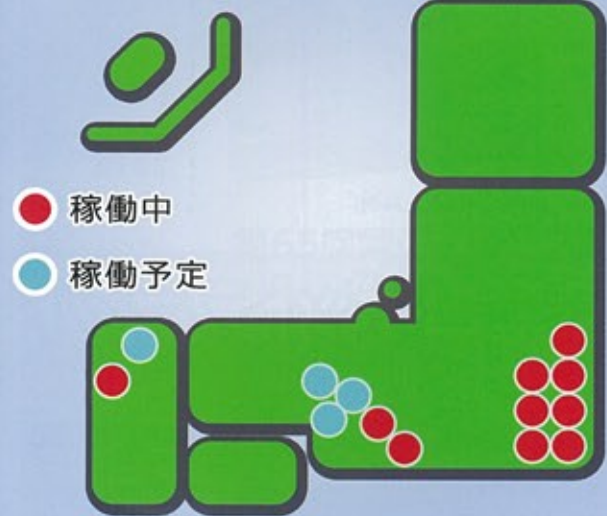

幌延町総合体育館(北海道)
2018.7.21(土)~7.22(日)

特集

案内ロボット アクトロイド・SUR 今日も元気に勤務中です!

国内ショッピングモールで初! 人体型ロボットインフォメーションを導入

プライムツリー赤池 (愛知県)

▲ 来夢のいるインフォメーションは、館内1階にある多目的スペース「プライムホール」にあります!

2017年11月24日(金)にオープンした大型商業施設「プライムツリー赤池」に導入されたSURは、高度な人工知能AI会話システムを連携し、4ヶ国語を話し外国人訪問客にも対応します。商業施設での新しい接客の形を具現化するこのSURは、来夢(らいむ)という愛称で親しまれています。

▲ スタッフと同じ制服を身にまとい、季節に合わせて衣替えもします!

設置施設情報

エイチ・アイ・エス(H.I.S.)グループが展開する「変なホテル」 浜松町、浅草橋、赤坂に男性バージョンが登場!

▲ 変なホテル東京 西葛西(恐竜) 2017.12

▲ 変なホテル東京 銀座(SUR) 2018.2

▲ 変なホテル東京 浅草橋(SUR) 2018.7

▲ 変なホテル東京 浜松町(SUR) 2018.4

▲ 変なホテル東京 赤坂(SUR) 2018.7

写真:
変なホテル
東京 浜松町 ▶

全国に広がる導入施設

リアル人体型案内ロボット導入施設

本号で紹介の大型商業施設、企業の受付など、アプリをカスタマイズすることで、ロケーションに合わせたきめの細かいサービスに対応できます。このリアルなロボットによる受付案内システムの導入は、オープン予定の施設を合わせ全国10か所以上にのびます。

企業受付カウンターにも!

アプリ、ソフトウェア開発元の協栄産業株式会社では、実機による受付業務を行っています。来訪者に挨拶をし、要件を伺います。