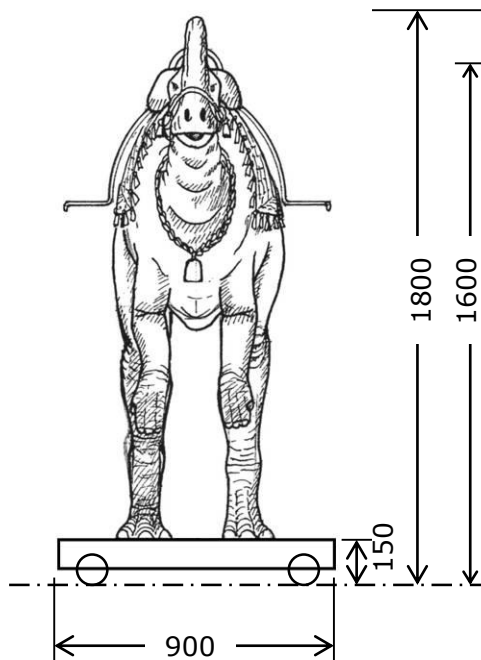

2018.04

恐竜シリーズ

Parasaurolophus Ride

乗り物パラサウロロフス

THE WORLD OF DINOSAURS

動刻No.	3821
図面No.	1054
重量	約200kg (ステップ50Kg)
必要電源	コントロール (AC100V 5A) モータ駆動
設置運搬条件	・尾 取外し

動き	鞍 : 上下 首 : 上下 口 : 開閉(鳴き声)

付属品	・ステップ ・コントロール(ステップ内蔵) ・スピーカ、ケーブル、ホース等 ・コインメック

備考	・コインメック ※無料/100円/200円設定 ※容量: 100円×180枚 ・動作時間は30秒/40秒/50秒/60秒に変更可能 ・待機時30秒毎、動作時10秒ごとに鳴き声 ・定員: 2名(100kg)