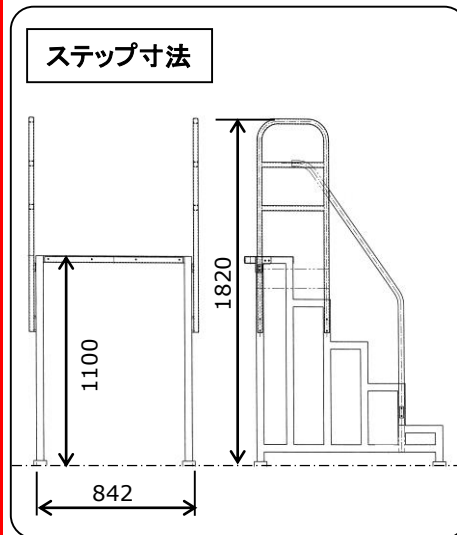

2018.04

恐竜シリーズ

Triceratops Ride

乗り物トリケラトプス

THE WORLD OF DINOSAURS

動刻No.	3820
図面No.	1053
重量	約200kg (ステップ50Kg)
必要電源	コントロール (AC100V 5A) モータ駆動
設置運搬条件	・尾 取外し

動き	鞍 : 上下 首 : 上下 口 : 開閉(鳴き声)

付属品	・ステップ ・コントロール(ステップ内蔵) ・スピーカ、ケーブル、ホース等 ・コインメック

備考	・コインメック ※無料/100円/200円設定 ※容量: 100円×180枚 ・動作時間は30秒/40秒/50秒/60秒に変更可能 ・待機時30秒毎、動作時10秒ごとに鳴き声 ・定員2名(100kg)