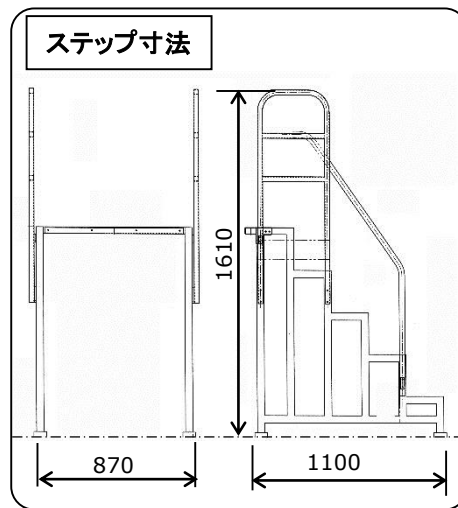

2018.04

恐竜シリーズ

Tyrannosaurus Ride

乗り物ティラノサウルス

THE WORLD OF DINOSAURS

動刻No.	3482
図面No.	715
重量	約200kg (ステップ50Kg)
必要電源	コントロール (AC100V 5A) モータ駆動
設置運搬条件	・尾 取外し
動き	鞍 : 上下 首 : 上下 口 : 開閉(鳴き声)
付属品	・ステップ ・コントロール(ステップ内蔵) ・スピーカ、ケーブル、ホース等 ・コインメック
備考	・コインメック ※無料/100円/200円設定 ※容量:100円×180枚 ・動作時間は変更可能 ・定員2名(100kg)