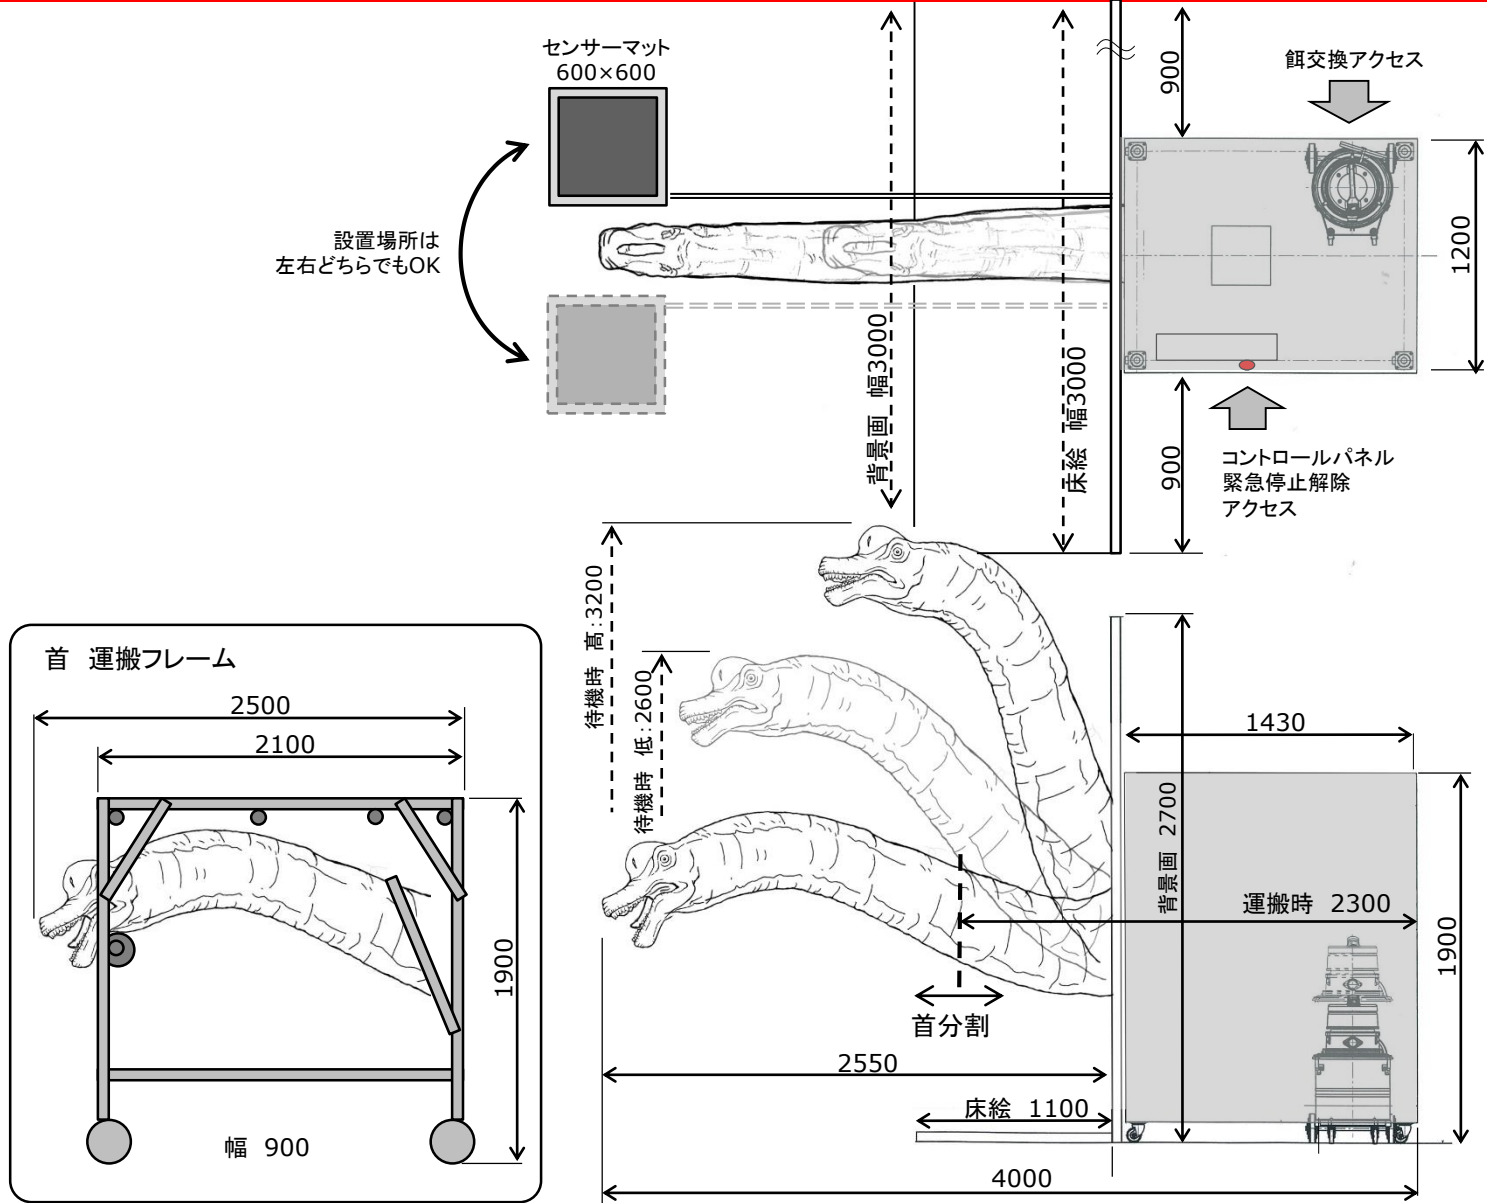

THE WORLD OF DINOSAURS

動刻No.	100876
図面No.	
重量	約500kg
必要電源 (単体使用時)	・コントロール (AC100V 5A) ・吸引機 (AC100V 14A) ・コンプレッサ (100 V0.75kw)
設置運搬条件	・首 取り外し ・運搬フレーム有

動き	首 : 上下
	口 : 開閉(鳴き声)
	眼 : 開閉(まばたき)

付属品	・センサーマット ・専用餌、餌箱 ・背景画パネル(4枚) ・緊急停止フットスイッチ ・遊び方/注意看板(自立式) ・スピーカ、ケーブル、ホース等

備考	・待機時の首最高位は2段階(高い:H3200/低い:H2600)から選択可 ・奨対象年齢 6歳以上(小さなお子様は保護者同伴)