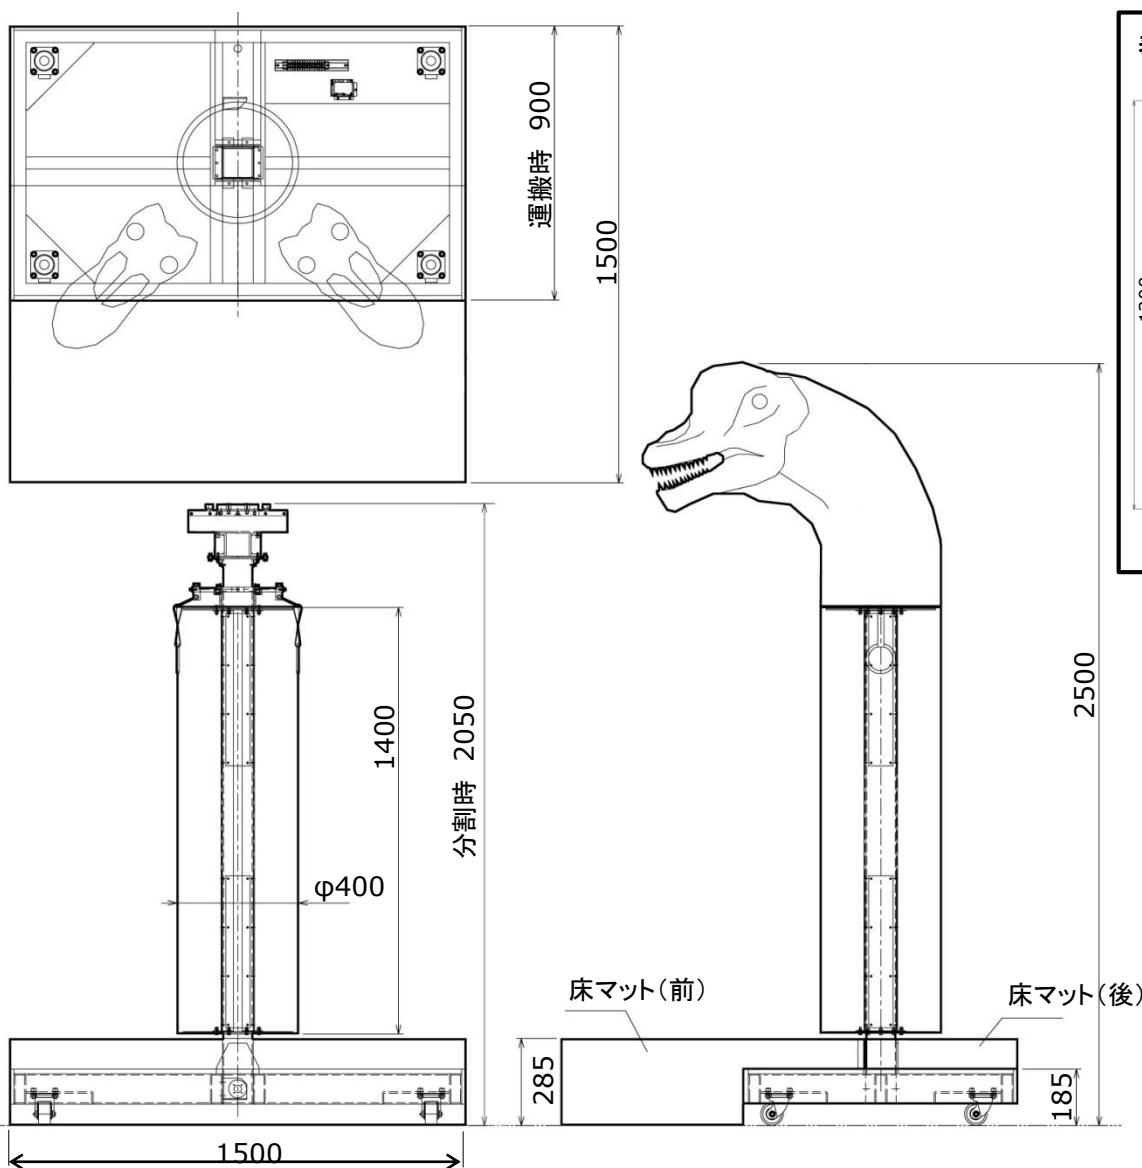

## ブラキオサウルスにつかまろう

THE WORLD OF DINOSAURS

動刻No.	100817
図面No.	
重量	1体 約300kg
必要電源 (単体使用時)	コントロール (AC100V 5A×2) モーター駆動
設置運搬条件	首は取り外し可

動き	<input type="checkbox"/> 開閉(鳴き声)
付属品	<ul style="list-style-type: none"> <li>・専用マット</li> <li>・遊び方/注意看板(自立式)</li> <li>・カウンター表示板</li> </ul>
備考	<ul style="list-style-type: none"> <li>・推奨対象年齢 6歳以上</li> <li>・靴をぬいでご使用下さい</li> </ul>