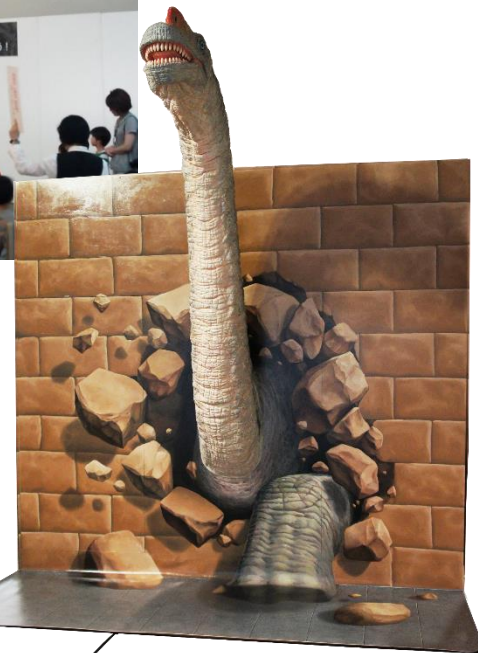

<プレイ恐竜>

世界初！餌をあげられる
恐竜動刻、登場！

リアルなブラキオサウルスに
餌をあげてみよう！
楽しい餌やり体験に加え、
トリックアートの背景で
記念撮影もハイグレード！

マットの上に立つとブラキオ
サウルスがゆっくりと首を下
げて、頭を近づけてきます。
頭が十分近づいたら、あんど
りと開けた口の中に餌玉を入
れましょう。勢いよく餌を飲
み込みます。

迫力満点のリアルな恐竜に
大接近できるチャンス！

良く見ると、体や壁は「絵」。
トリックアートと体感型の恐
竜ロボットを組み合わせた、
斬新でユニークな展示です。

THE WORLD OF DINOSAURS