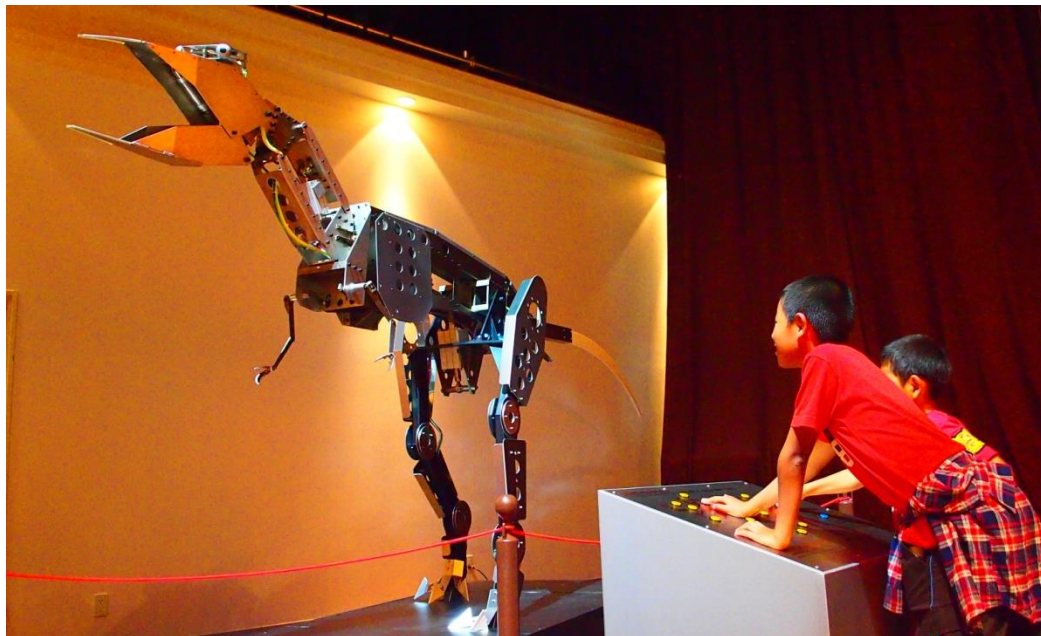

付属品	・遊び方/注意看板(自立式) ・コントロールボックス ・スピーカー
-----	-----------------------------------------

備考	・足跡は5枚でも使用可。 ・コントロールは、進行方向 右側に設置されます。
----	---------------------------------------------

THE WORLD OF DINOSAURS

恐竜ロボットの動く仕組みがわかるメカ恐竜です。操作盤のボタンで、自由に動かすことができます。

2018.04

恐竜シリーズ

Triceratops Ride

乗り物トリケラトプス

3本の角が特徴的な、トリケラトプス。

身体を上下に揺らし、頭を動かしながら口を開けて鳴きます。

本物みたいに柔らかい素材でリアルに再現した、トリケラトプスに乗って遊ぶことができます、乗り物恐竜です。

記念撮影コーナーにも最適です。