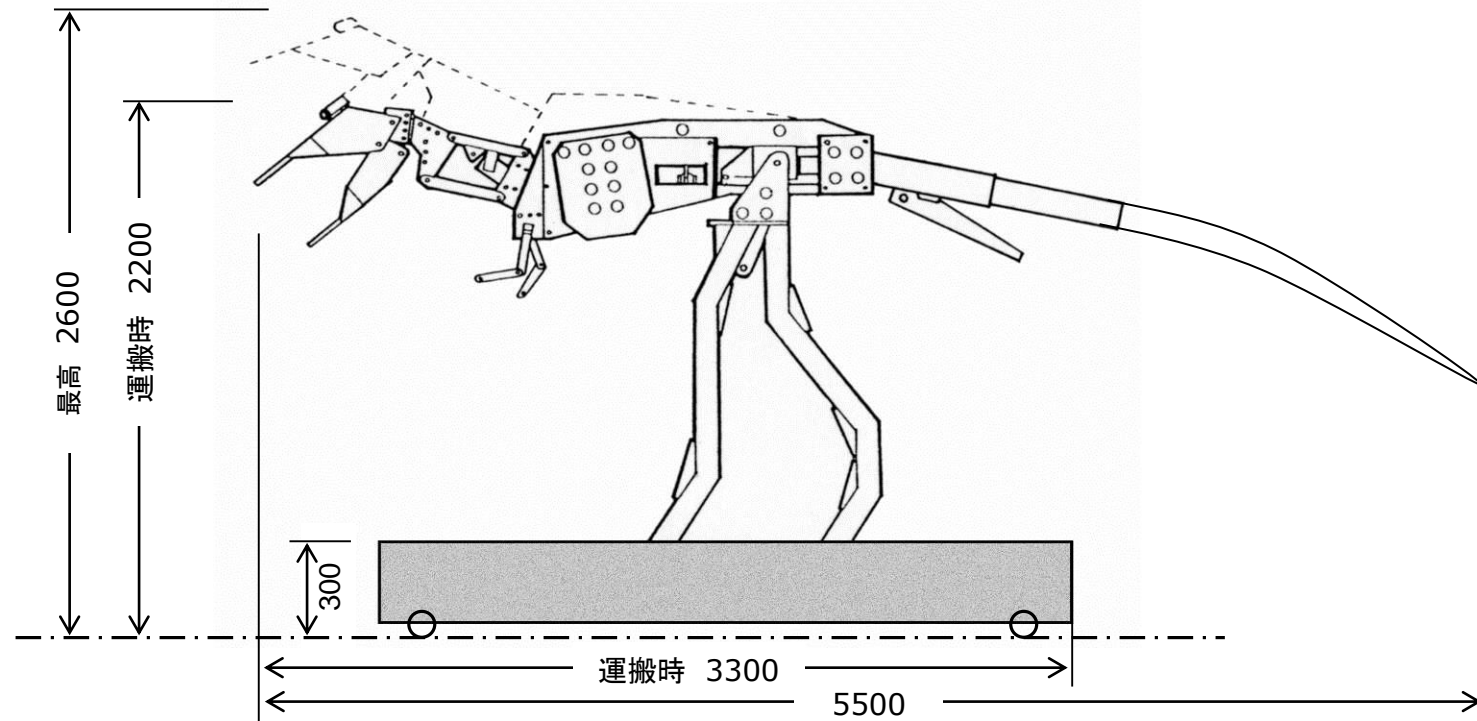

2018.04

恐竜シリーズ

Mechanical Tyrannosaurus

メカティラノサウルス

THE WORLD OF DINOSAURS

動刻No.	3235/3835
図面No.	642
重量	約 400 kg
必要電源 (単体使用時)	コントロール (AC100V 5A) コンプレッサ (100V0.75kw) リザーブタンク (AC100V 3A)
設置搬送条件	・運搬フレーム有 ・尾 取り外し

動き	体 : 上下左右
	前足 : 上下
	口 : 開閉(鳴き声)
	首 : 左右
	頭 : 左右
※操作ボックスのボタン操作により動作	

付属品	・スピーカ、ケーブル、ホース等 ・操作ボックス

備考