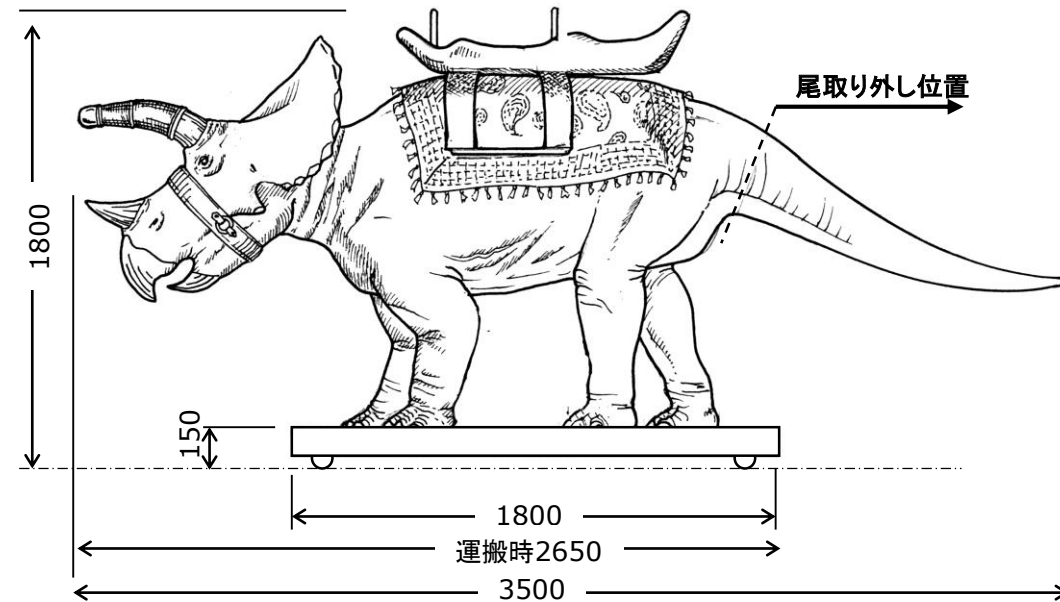

2018.04

恐竜シリーズ

Triceratops Ride

乗り物トリケラトプス

THE WORLD OF DINOSAURS

動刻No.	3820
図面No.	1053
重量	約200kg (ステップ50Kg)
必要電源	コントロール (AC100V 5A) モータ駆動
設置運搬条件	・尾 取外し

動き	鞍 : 上下 首 : 上下 口 : 開閉(鳴き声)

付属品	・ステップ ・コントロール(ステップ内蔵) ・スピーカ、ケーブル、ホース等 ・コインメック

備考	・コインメック ※無料/100円/200円設定 ※容量: 100円×180枚 ・動作時間は30秒/40秒/50秒/60秒に変更可能 ・待機時30秒毎、動作時10秒ごとに鳴き声 ・定員2名(100kg)