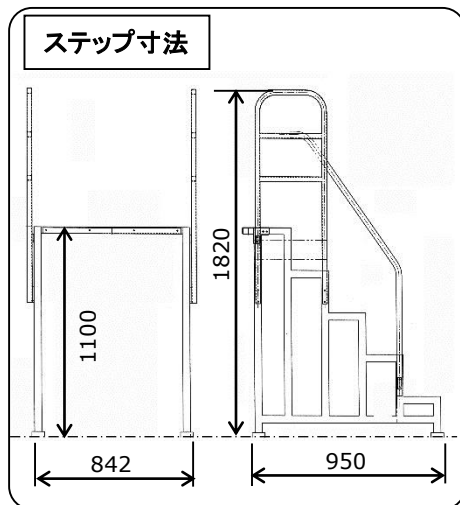

2018.04

恐竜シリーズ

Parasaurolophus Ride

乗り物パラサウロロフス

THE WORLD OF DINOSAURS

動刻No.	3821
図面No.	1054
重量	約200kg (ステップ50Kg)
必要電源	コントロール (AC100V 5A) モータ駆動
設置運搬条件	・尾 取外し

動き	鞍 : 上下 首 : 上下 口 : 開閉(鳴き声)

付属品	・ステップ ・コントロール(ステップ内蔵) ・スピーカ、ケーブル、ホース等 ・コインメック

備考	・コインメック ※無料/100円/200円設定 ※容量: 100円×180枚 ・動作時間は30秒/40秒/50秒/60秒に変更可能 ・待機時30秒毎、動作時10秒ごとに鳴き声 ・定員: 2名(100kg)