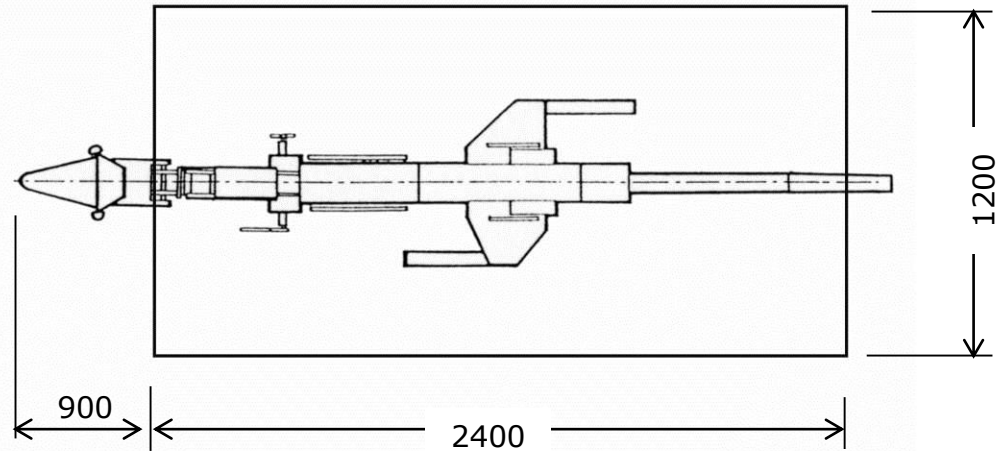

2018.04

恐竜シリーズ

Mechanical Tyrannosaurus

メカティラノサウルス

THE WORLD OF DINOSAURS

動刻No.	3235/3835
図面No.	642
重量	約 400 kg
必要電源 (単体使用時)	コントロール (AC100V 5A) コンプレッサ (100V0.75kw) リザーブタンク (AC100V 3A)
設置搬送条件	・運搬フレーム有 ・尾 取り外し

動き	体 : 上下左右
	前足 : 上下
	口 : 開閉(鳴き声)
	首 : 左右
	頭 : 左右
※操作ボックスのボタン操作により動作	

付属品	・スピーカ、ケーブル、ホース等 ・操作ボックス

備考