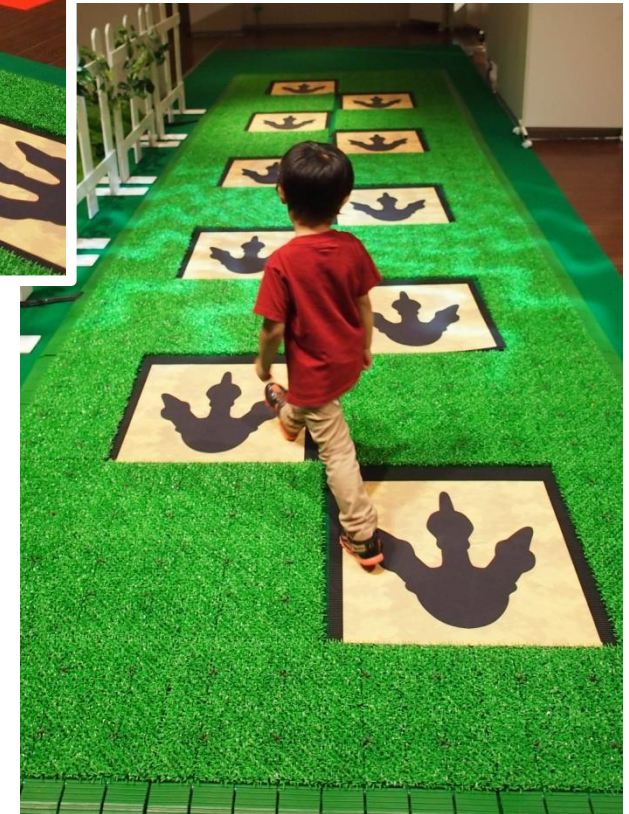

<プレイ恐竜>

足跡を踏むと「ドシン！」
びっくり重低音が響きます。

恐竜になったつもりで、次々に足跡を踏んで足音を鳴らして行こう！

足跡マットは全部で10枚。
全て違う音階の足音になっています。

THE WORLD OF DINOSAURS