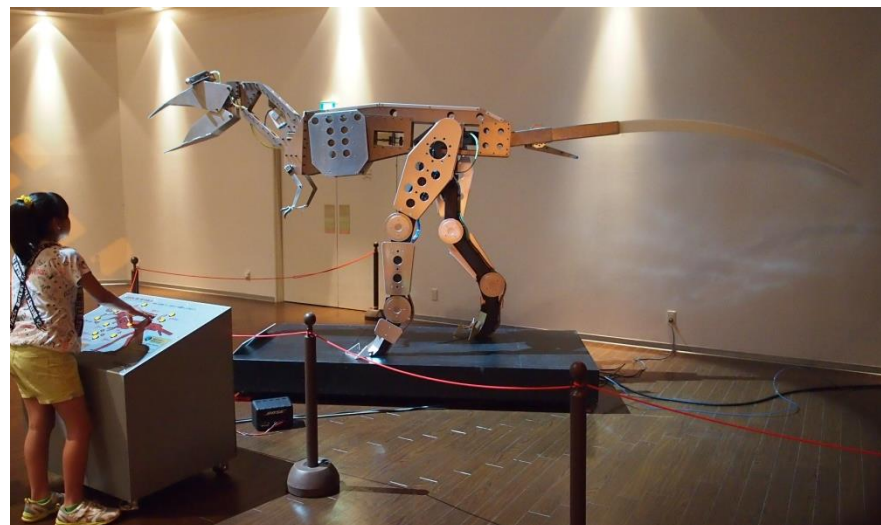

THE WORLD OF DINOSAURS

恐竜ロボットの動く仕組みがわかるメカ恐竜です。操作盤のボタンで、自由に動かすことができます。

操作盤