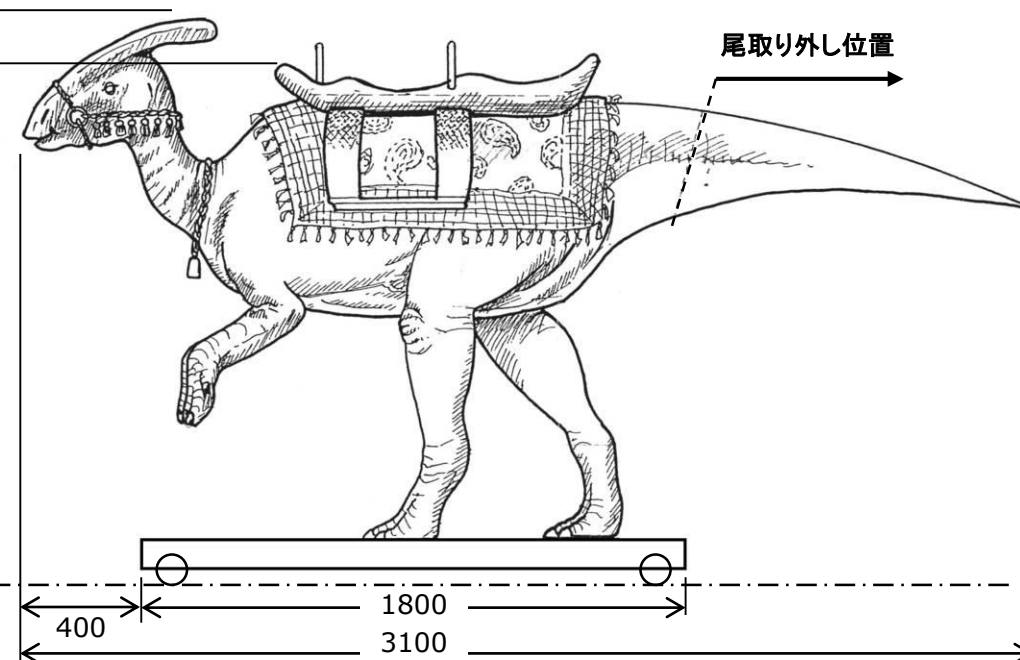

2018.04

恐竜シリーズ

Parasaurolophus Ride

乗り物パラサウロロフス

THE WORLD OF DINOSAURS

動刻No.	3821
図面No.	1054
重量	約200kg (ステップ50Kg)
必要電源	コントロール (AC100V 5A) モータ駆動
設置運搬条件	・尾 取外し

動き	鞍 : 上下 首 : 上下 口 : 開閉(鳴き声)

付属品	・ステップ ・コントロール(ステップ内蔵) ・スピーカ、ケーブル、ホース等 ・コインメック

備考	・コインメック ※無料/100円/200円設定 ※容量: 100円×180枚 ・動作時間は30秒/40秒/50秒/60秒に変更可能 ・待機時30秒毎、動作時10秒ごとに鳴き声 ・定員: 2名(100kg)