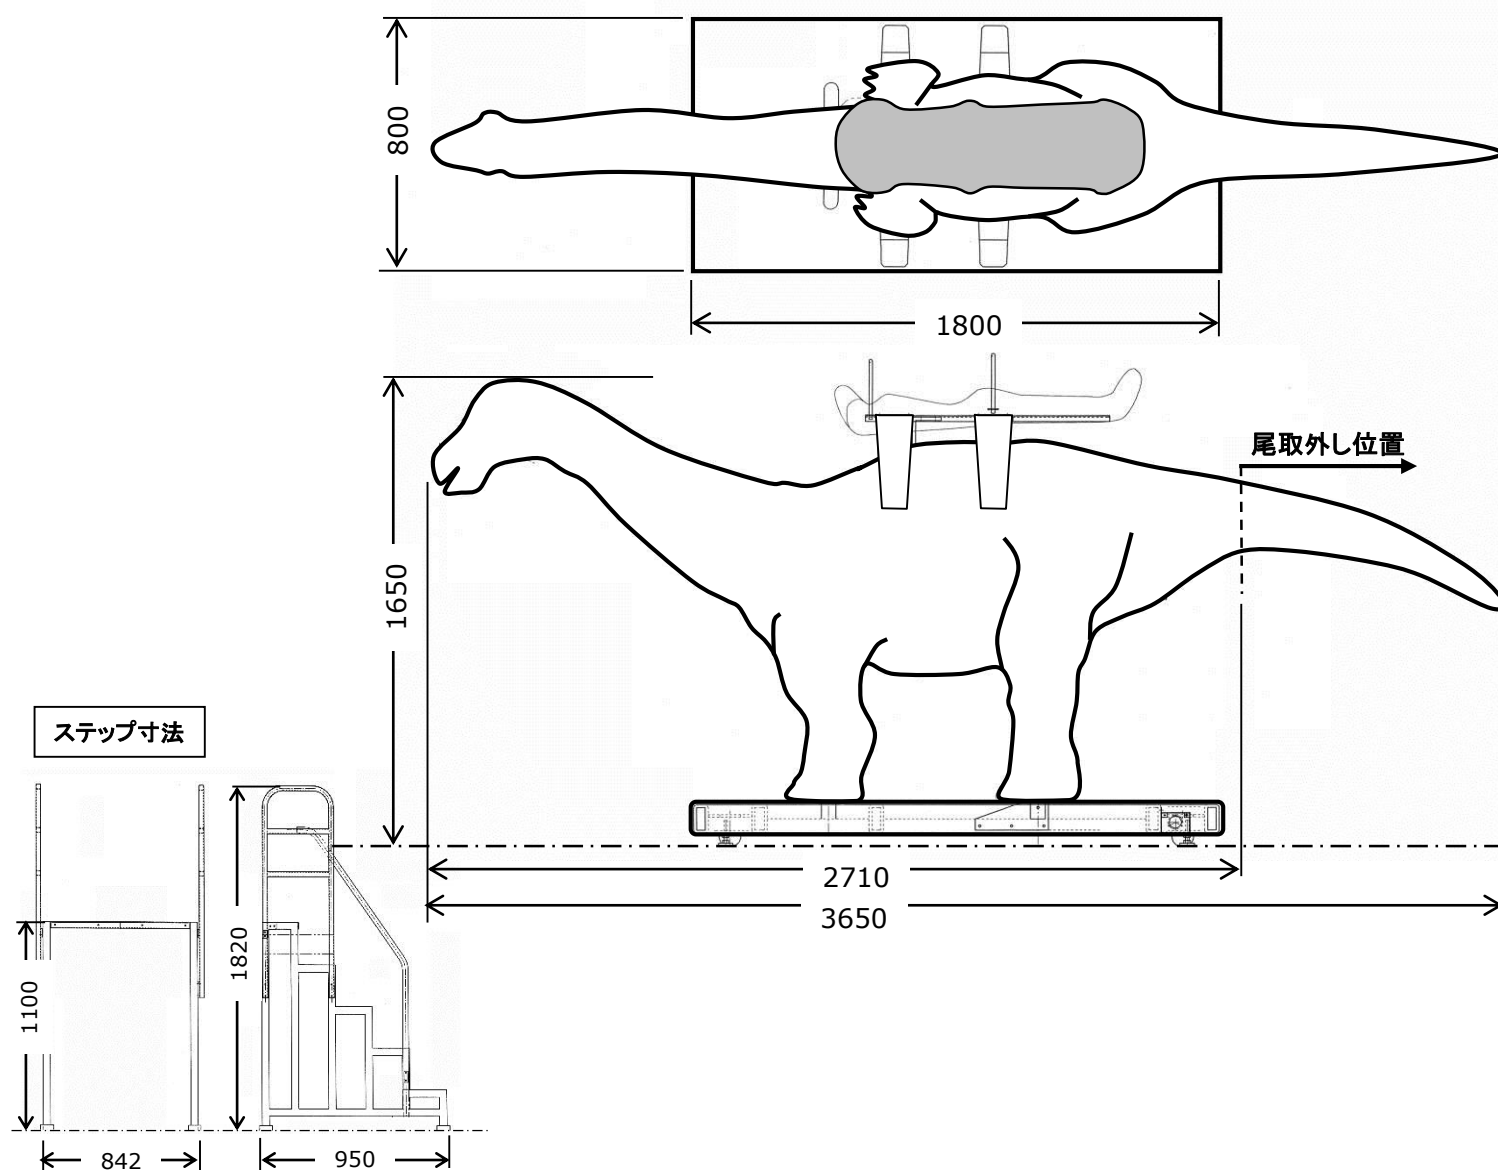

2018.04

恐竜シリーズ

Apatosaurus Ride

乗り物アパトサウルス

THE WORLD OF DINOSAURS

動刻No.	3831
図面No.	1063
重量	本体250kg (ステップ50kg)
(必要電圧時)	コントロール (AC100V 5A) モーター駆動
設置運搬条件	
動き	鞍:上下 首:上下 口:開閉(鳴き声)
付属品	・ステップ ・コントロール(ステップ内蔵) ・スピーカ、ケーブル、ホース等 ・コインメック
備考	・コインメック ※無料/100円/200円設定 ※容量:100円×180枚 ・動作時間は30秒/40秒/50秒/60秒に変更可能 ・待機時30秒毎、動作時10秒ごとに鳴き声 ・定員2名(100kg)