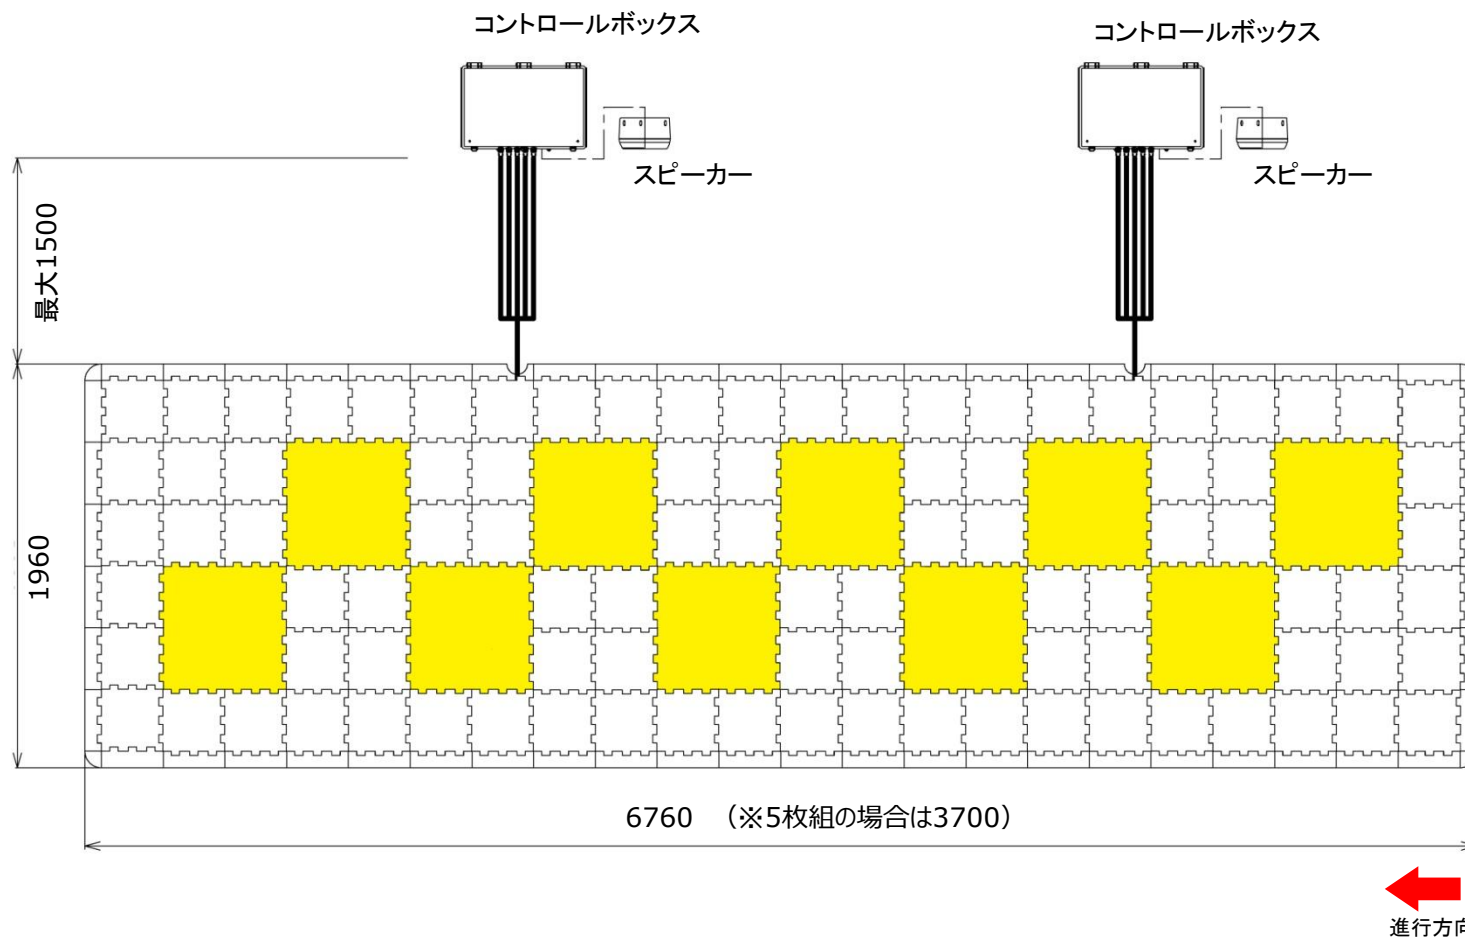

動刻No.	100818
図面No.	
重量	約50kg
必要電源 (単体使用時)	コントロール (AC100V 5A×2)
設置運搬条件	

動き	足跡は全部で10枚。 足跡のマットを踏むと、 恐竜の足音が響きます。 足音は音階になっています。

付属品	・遊び方/注意看板(自立式) ・コントロールボックス ・スピーカー

備考	・足跡は5枚でも使用可。 ・コントロールは、進行方向 右側に設置されます。