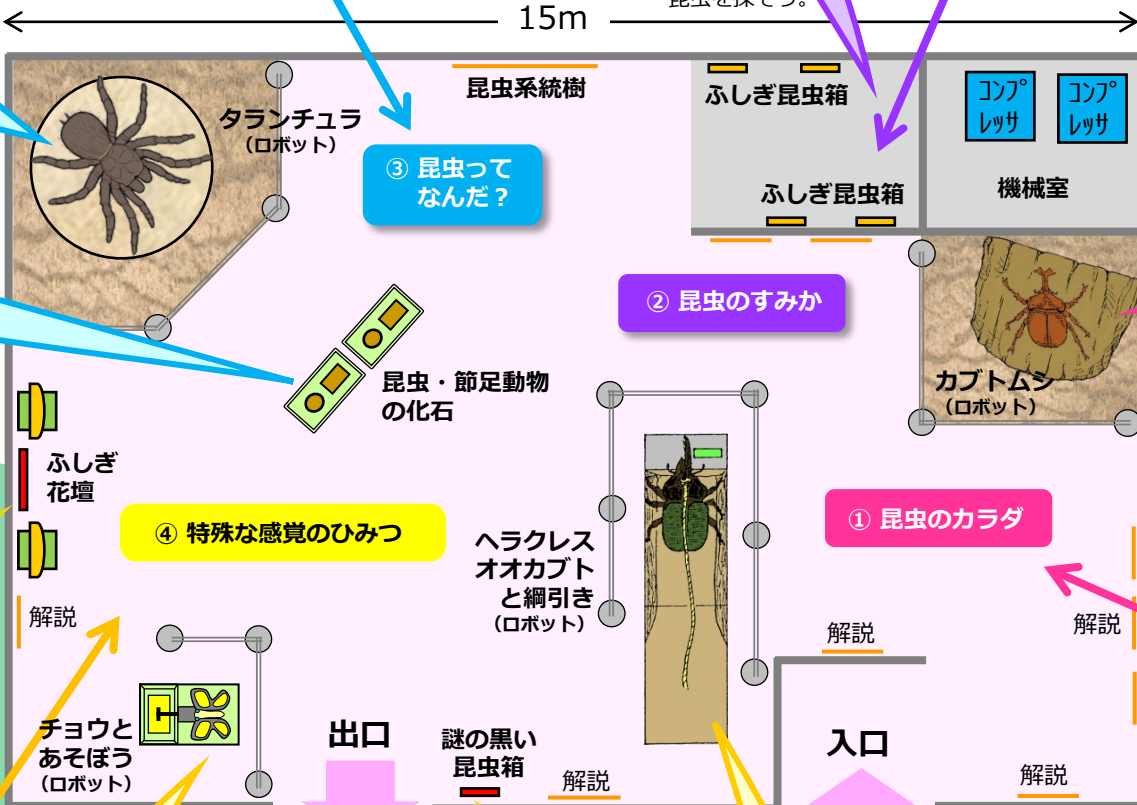

タランチュラ (ロボット)

ふしぎ花壇 (ハンズオン)

③ 昆虫ってなんだ？

クモやダニ、ダンゴムシなど、身近なムシには昆虫ではないものも多い。そもそも昆虫ってなんだ？昆虫そしてムシ全般の分類や歴史を説明します。