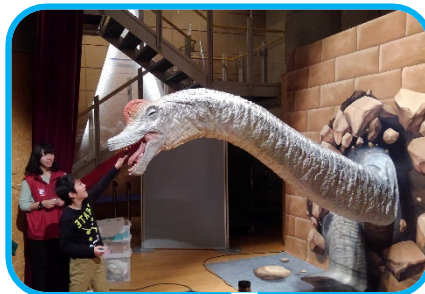

参考レイアウト

約150m² (約46坪)

餌やりブラキオサウルス

頭を近づけてくる恐竜に
餌をあげてみよう！
背景はトリックアートなので
写真映えもバッチリ！
〔最高位3.2m (低く調整可) 〕
〔バックパネル 幅3m〕

ティラノサウルス

ティラノサウルスに大接近！
顔の前に立つと「鼻息」を吹き
かけられる超体感に大興奮！
撮影スポットも充実。
〔体長5.5m〕

トリケラトプス

ティラノサウルスとの夢のVSシーン
を再現！闘うカッコイイ姿がスゴイ！
〔体長4.5m〕

センターコートなどの開放的な
イベントスペースでの開催を想定。
↑ 催し物会場などの仕切られた空間
に合わせて、配置や導線を自由に
アレンジできます。
↓ 展示の一部を参加費制にできます。
全体を有料催事にもできます。

乗り物パラサウロロフス

動いて鳴く恐竜に乗る！夢の体験。
鞍や手すり完備で小さなお子様でも
安全に楽しめます。二人まで可。
〔体長3m〕

ワークショップ
例：15m² (4.5坪) 定員8人