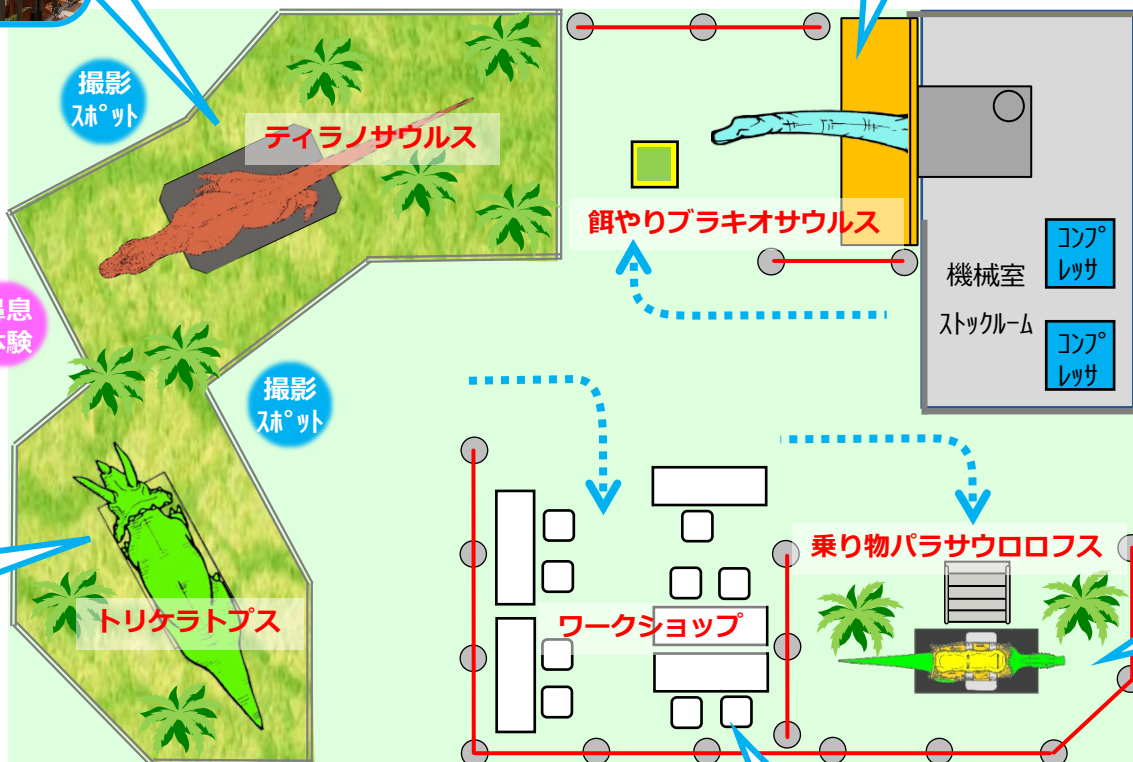

参考レイアウト

約150m² (約46坪)

餌やりブラキオサウルス

頭を近づけてくる恐竜に
餌をあげてみよう！
背景はトリックアートなので
写真映えもバッチリ！
〔最高位3.2m (低く調整可) 〕
〔バックパネル 幅3m〕

ティラノサウルス

ティラノサウルスに大接近！
顔の前に立つと「鼻息」を吹き
かけられる超体感に大興奮！
撮影スポットも充実。
〔体長5.5m〕

トリケラトプス

ティラノサウルスとの夢のVSシーン
を再現！闘うカッコイイ姿がスゴイ！
〔体長4.5m〕

センターコートなどの開放的な
イベントスペースでの開催を想定。
↑ 催し物会場などの仕切られた空間
に合わせて、配置や導線を自由に
アレンジできます。
↓ 展示の一部を参加費制にできます。
全体を有料催事にもできます。

乗り物パラサウロロフス

動いて鳴く恐竜に乗る！夢の体験。
鞍や手すり完備で小さなお子様でも
安全に楽しめます。二人まで可。
〔体長3m〕

ワークショップ
例：15m² (4.5坪) 定員8人