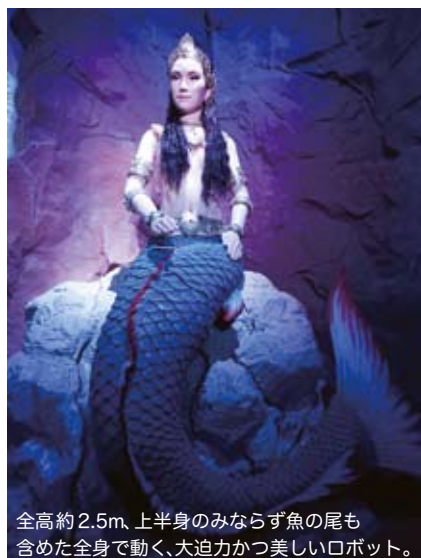

韓国・2012麗水国際博覧会に美しい人魚が降臨！ 人魚ロボット「Mermaid」(タイ政府パビリオン)

2012年5月に開催が迫った韓国麗水の国際博覧会。弊社はタイ政府パビリオンに出展される人魚ロボットの製作を担当します。今回は特に「2011年の水害により、甚大な被害を受けたタイ国内に明るい話題を」との願いから、博覧会に先立ち2011年12月、タイ国内のショッピングモール「Central Plaza」の特別会場で発表会が行われました。この展示は大型スクリーンの映像と、Mermaidの多彩な動きとナレーショ

全高約2.5m。上半身のみならず魚の尾も含めた全身で動く、大迫力かつ美しいロボット。

ステージの完成イメージ。

Thailand Pavilion
Expo 2012 Yeosu Korea

妖精ロボット・フェアリー登場！雲仙岳災害記念館(長崎県)

雲仙岳災害記念館は、1990年11月に始まった平成噴火の脅威と災害の教訓を、風化させることなく正確に後世へ残すために設立されました。見て触れてリアルに体感し、わかりやすく学習することができる日本で唯一の「火山体験ミュージアム」です。