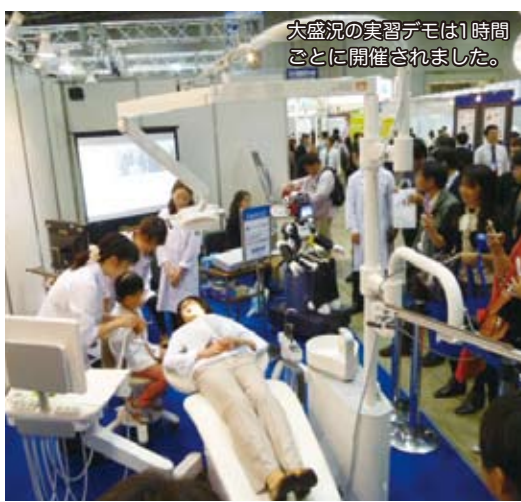

「サイエンスステージ」のリニューアルに伴い、弊社の案内ロボット「I-FAIRY」が「妖精ロボット・フェアリー」として常設設置されま

した。巨大なスクリーンに映しだされる迫力の映像に合わせ、フェアリーが可愛い仕草でご説明しています。

災害記念館は、2011年の東日本大震災以降、特に注目が集まり各地からの視察が増えてきています。次世代へ災害の経験を継承するという災害記念館の目的を、これからもフェアリーがお手伝いしていきます。

2011国際ロボット展 東京国際展示場(東京都) 2011.11.9(水)～12(土)

2年おきに開催されている本展示会。出展し「歯科臨床実習用ヒト型患者ロボットシミュレータ SIMROID®」を展示しました。弊社では日本歯科大学附属病院、株式会社モリタ、株式会社モリタ製作所と共同

アイフェアリーも
司会役で登場！

SIMROID® 実習デモを開催！

会場ではSIMROID®を用いたデモを行い、連日多くの方が詰めかけました。外見のリアルさだけでなく、先進的な医療実習システムとしても注目を集めました。今後SIMROID®の完成は2012年春以降を予定しています。取材や販売については2012年春以降に株式会社モリタ様へ、お問い合わせ下さい。

「人間だと思っていた！」と、目を疑うお客様も。

大盛況の実習デモは1時間ごとに開催されました。

「I-FAIRY」を常設展示！

The Mind Museum (フィリピン)

「AEDI」という名前をもらったI-FAIRY。展示ホール入口に設置され、お客様をお迎えしています。

「アクトロイド大事典」を開催！

2011.11.12(土)～2012.3.8(木)

National Science Centre, Kuala Lumpur (マレーシア)